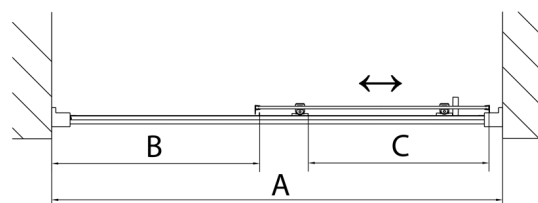

DEEP drzwi prysznicowe 1200x1650mm, szkło czyste

Kod: MD1216

Rozmiary

Szerokość: 1200 mm

Wysokość: 1650 mm

Właściwości

Gwarancja: 2 lata

Karta techniczna

| MODEL | A | B | C |
|--------|-----------|------|------|
| MD1116 | 1075-1115 | ~480 | ~430 |
| MD1216 | 1175-1215 | ~530 | ~480 |
| MD1316 | 1275-1315 | ~580 | ~530 |
| MD1416 | 1375-1415 | ~630 | ~580 |
| MD1516 | 1475-1515 | ~680 | ~630 |
| MD1616 | 1575-1615 | ~730 | ~680 |