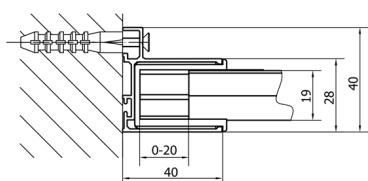

DEEP drzwi prysznicowe 1200x1650mm, szkło czyste

Kod: MD1216

Rozmiary

Szerokość: 1200 mm

Wysokość: 1650 mm

Właściwości

Gwarancja: 2 lata

Karta techniczna

| MODEL | A | B | C |
|--------|-----------|------|------|
| MD1116 | 1075-1115 | ~480 | ~430 |
| MD1216 | 1175-1215 | ~530 | ~480 |
| MD1316 | 1275-1315 | ~580 | ~530 |
| MD1416 | 1375-1415 | ~630 | ~580 |
| MD1516 | 1475-1515 | ~680 | ~630 |
| MD1616 | 1575-1615 | ~730 | ~680 |