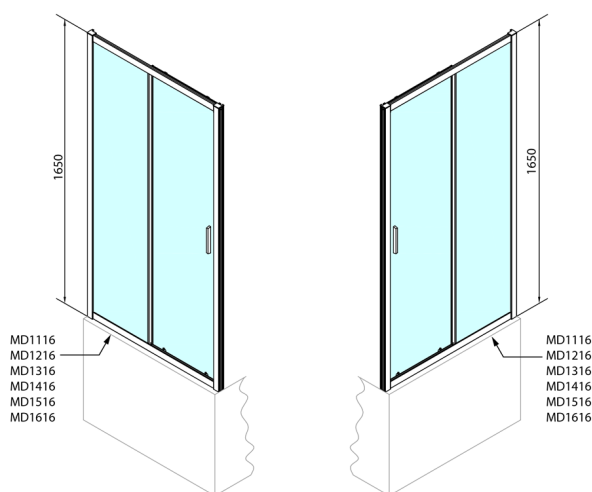

DEEP drzwi prysznicowe 1200x1650mm, szkło czyste

Kod: MD1216

Rozmiary

Szerokość: 1200 mm

Wysokość: 1650 mm

Właściwości

Gwarancja: 2 lata

Karta techniczna

| MODEL | A | B | C |
|--------|-----------|------|------|
| MD1116 | 1075-1115 | ~480 | ~430 |
| MD1216 | 1175-1215 | ~530 | ~480 |
| MD1316 | 1275-1315 | ~580 | ~530 |
| MD1416 | 1375-1415 | ~630 | ~580 |
| MD1516 | 1475-1515 | ~680 | ~630 |
| MD1616 | 1575-1615 | ~730 | ~680 |