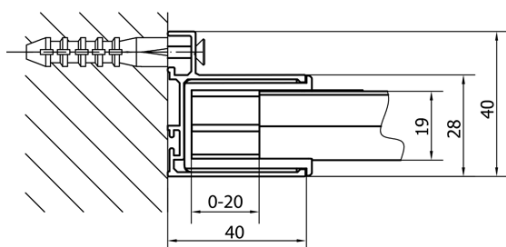

Kolor profilu: Chrom - Aluminium polerowane

Kształt: Drzwi do wewnątrz

Typ otwierania: Przesuwne

Kierunek otwierania: Uniwersalne

Szerokość wejścia: 430 mm

Rodzaj szkła: Szkło czyste

Grubość szkła: 6 mm

Właściwości: Z profilami

Waga / szt.: 27.0 kg

Opakowanie: 1 szt.

Gwarancja: 2 lata

Części zamienne

Zestaw uszczelek pionowych do szkła 6/6mm, 1900mm (Kod: NDAE11)

Zestaw uszczelek magnetycznych, 45°, szkło 6/6mm, 1900mm (Kod: NDAE10)

Profil ścienny (Kod: NDAE12)

Dolna rolka wypinana (Kod: NDAE33)

AGEL zestaw instalacyjny blister (Kod: NDAESET)

Górne pokrywy (Kod: NDAE01LP)

Ogranicznik lewy (Kod: NDAE06L)

Rolki górne (Kod: NDAE32)

Ogranicznik prawy (Kod: NDAE06P)

Uszczelek zaciskane 1900mm (Kod: NDAE14)

Karta techniczna

MODEL	A	B	C
MD1116	1075-1115	~480	~430
MD1216	1175-1215	~530	~480
MD1316	1275-1315	~580	~530
MD1416	1375-1415	~630	~580
MD1516	1475-1515	~680	~630
MD1616	1575-1615	~730	~680