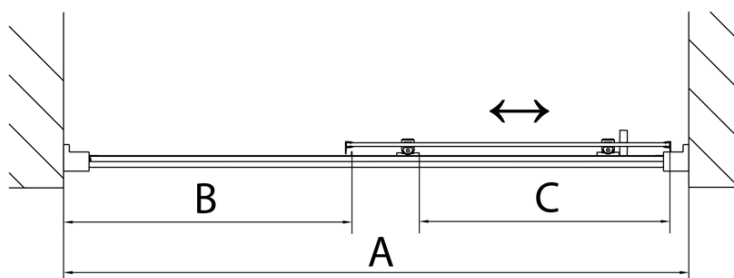

Profil ścienny (Kod: NDAE12)

Dolna rolka wypinana (Kod: NDAE33)

AGEL zestaw instalacyjny blister (Kod: NDAESET)

Górne pokrywy (Kod: NDAE01LP)

Ogranicznik lewy (Kod: NDAE06L)

Rolki górne (Kod: NDAE32)

Ogranicznik prawy (Kod: NDAE06P)

Uszczelek zaciskane 1900mm (Kod: NDAE14)

Karta techniczna

MODEL	A	B	C
MD1116	1075-1115	~480	~430
MD1216	1175-1215	~530	~480
MD1316	1275-1315	~580	~530
MD1416	1375-1415	~630	~580
MD1516	1475-1515	~680	~630
MD1616	1575-1615	~730	~680