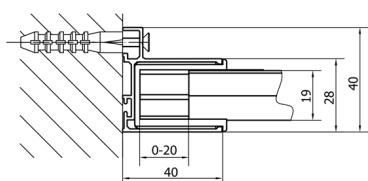

DEEP drzwi prysznicowe 1100x1650mm, szkło czyste

Kod: MD1116

Rozmiary

Szerokość: 1100 mm

Wysokość: 1650 mm

Właściwości

Gwarancja: 2 lata

Karta techniczna

MODEL	A	B	C
MD1116	1075-1115	~480	~430
MD1216	1175-1215	~530	~480
MD1316	1275-1315	~580	~530
MD1416	1375-1415	~630	~580
MD1516	1475-1515	~680	~630
MD1616	1575-1615	~730	~680