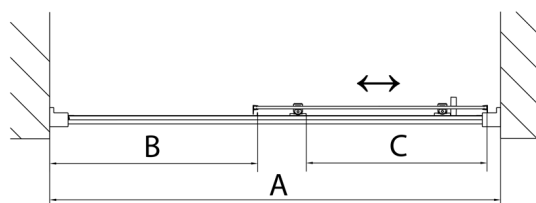

DEEP drzwi prysznicowe 1100x1650mm, szkło czyste

Kod: MD1116

Rozmiary

Szerokość: 1100 mm

Wysokość: 1650 mm

Właściwości

Gwarancja: 2 lata

Karta techniczna

MODEL	A	B	C
MD1116	1075-1115	~480	~430
MD1216	1175-1215	~530	~480
MD1316	1275-1315	~580	~530
MD1416	1375-1415	~630	~580
MD1516	1475-1515	~680	~630
MD1616	1575-1615	~730	~680