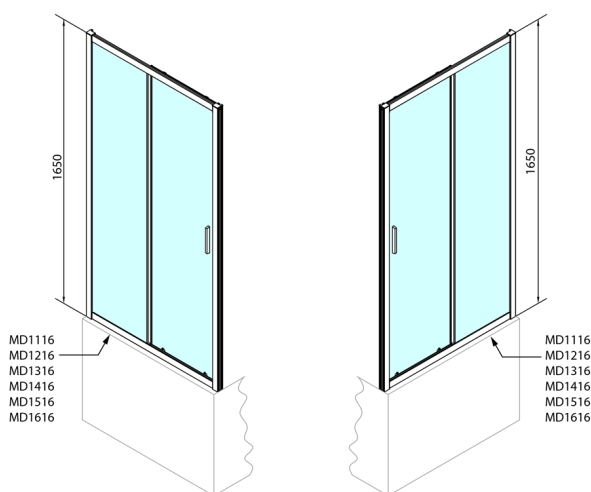

DEEP drzwi prysznicowe 1100x1650mm, szkło czyste

Kod: MD1116

Rozmiary

Szerokość: 1100 mm

Wysokość: 1650 mm

Właściwości

Gwarancja: 2 lata

Karta techniczna

MODEL	A	B	C
MD1116	1075-1115	~480	~430
MD1216	1175-1215	~530	~480
MD1316	1275-1315	~580	~530
MD1416	1375-1415	~630	~580
MD1516	1475-1515	~680	~630
MD1616	1575-1615	~730	~680