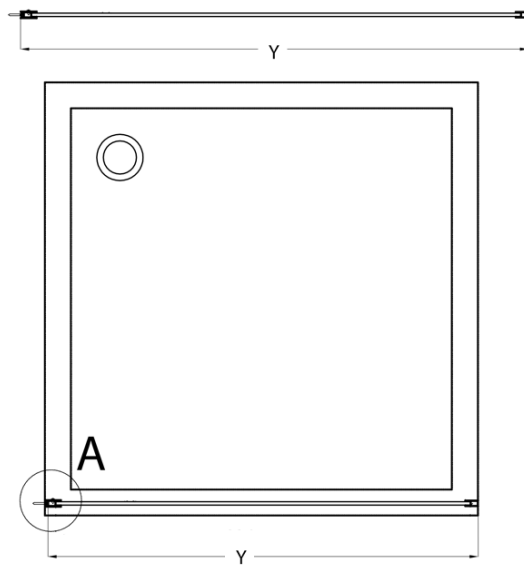

Kod: CB140

Podstawowe informacje

Marka: Gelco
Seria: CURE BLACK

Rozmiary

Wysokość: 2000 mm
Głębokość: 1400 mm

Właściwości

Kolor profilu: Czarny mat
Kształt: Jednoczęściowa stała
Rodzaj szkła: Szkło czyste
Wykończenie szkła: Coated glass
Grubość szkła: 8 mm
Waga / szt.: 67.0 kg
Opakowanie: 1 szt.
Gwarancja: 2 lata

Polecamy dokupić

1 szt. CURE BLACK ścianka dodatkowa 350 mm, szkło czyste (Kod: CB350)

Części zamienne

CURE BLACK profil ścienny, czarny mat (Kod: CB01)
CURE BLACK wspornik 1000 mm, czarny mat (Kod: CBSB100)
CURE BLACK zaślepki, zestaw (4szt), czarny mat (Kod: CB03)
CURE BLACK uchwyt wspornika, czarny mat (Kod: CB02)

Karta techniczna

TYP	Y
CB120	1180-1195
CB140	1380-1395

TYP	X
CB120+CB350	1186-1201
CB140+CB350	1386-1401