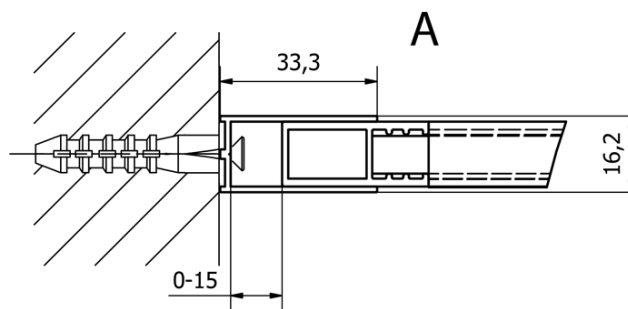

Karta techniczna

TYP	Y
CB120	1180-1195
CB140	1380-1395