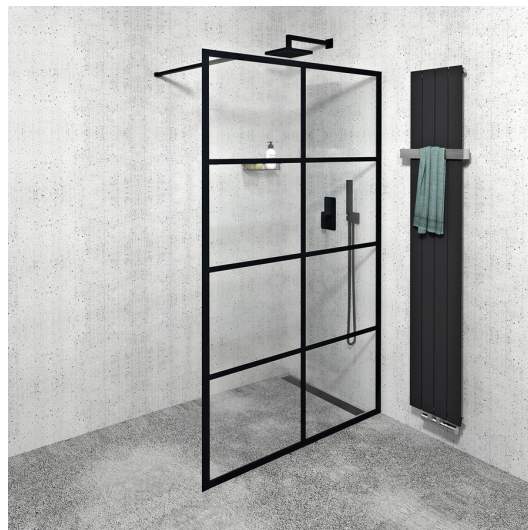

Kod: CB140

Podstawowe informacje

Marka: Gelco
Seria: CURE BLACK

Rozmiary

Wysokość: 2000 mm
Głębokość: 1400 mm

Właściwości

Kolor profilu: Czarny mat
Kształt: Jednoczęściowa stała
Rodzaj szkła: Szkło czyste
Wykończenie szkła: Coated glass
Grubość szkła: 8 mm
Waga / szt.: 67.0 kg
Opakowanie: 1 szt.
Gwarancja: 2 lata

Polecamy dokupić

1 szt. CURE BLACK ścianka dodatkowa 350 mm, szkło czyste (Kod: CB350)

Części zamienne

CURE BLACK profil ścienny, czarny mat (Kod: CB01)
CURE BLACK wspornik 1000 mm, czarny mat (Kod: CBSB100)
CURE BLACK zaślepki, zestaw (4szt), czarny mat (Kod: CB03)
CURE BLACK uchwyt wspornika, czarny mat (Kod: CB02)