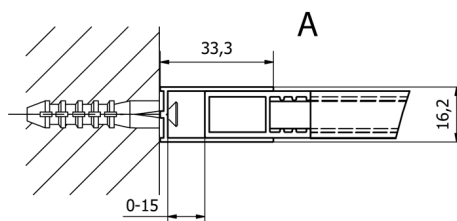

CURE BLACK walk-in 1200 mm, szkło czyste

Kod: CB120

Rozmiary

Wysokość: 2000 mm

Głębokość: 1200 mm

Właściwości

Gwarancja: 2 lata

Karta techniczna

TYP	Y
CB120	1180-1195
CB140	1380-1395

TYP	X
CB120+CB350	1186-1201
CB140+CB350	1386-1401