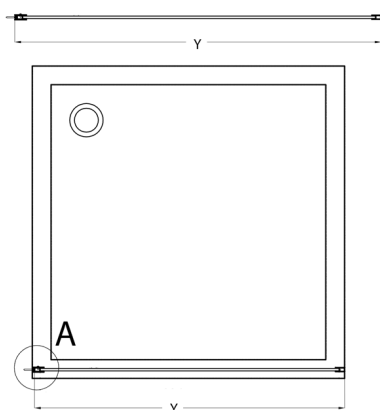

CURE BLACK walk-in 1200 mm, szkło czyste

Kod: CB120

Rozmiary

Wysokość: 2000 mm

Głębokość: 1200 mm

Właściwości

Gwarancja: 2 lata

Karta techniczna

TYP	Y
CB120	1180-1195
CB140	1380-1395

TYP	X
CB120+CB350	1186-1201
CB140+CB350	1386-1401