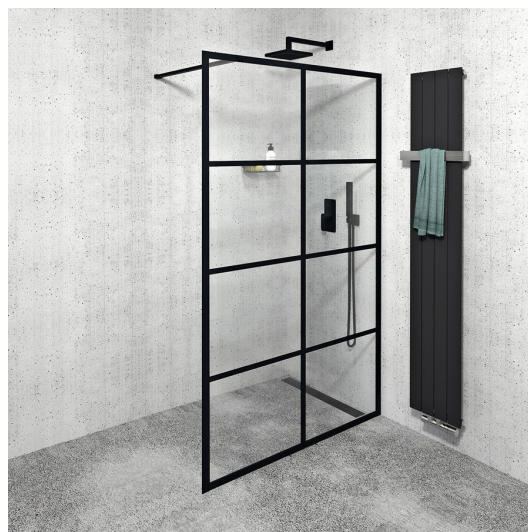

CURE BLACK walk-in 1200 mm, szkło czyste

Kod: CB120

Rozmiary

Wysokość: 2000 mm

Głębokość: 1200 mm

Właściwości

Gwarancja: 2 lata

Karta techniczna

TYP	Y
CB120	1180-1195
CB140	1380-1395

TYP	X
CB120+CB350	1186-1201
CB140+CB350	1386-1401