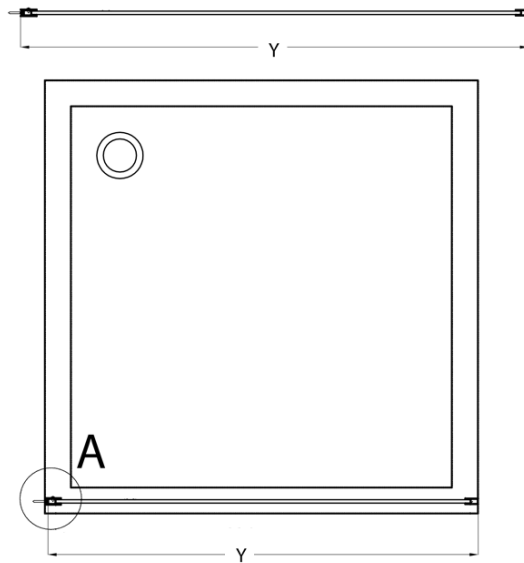

Kod: CB110

Podstawowe informacje

Marka: Gelco
Seria: CURE BLACK

Rozmiary

Wysokość: 2000 mm
Głębokość: 1100 mm

Właściwości

Kolor profilu: Czarny mat
Kształt: Jednoczęściowa stała
Rodzaj szkła: Szkło czyste
Wykończenie szkła: Coated glass
Grubość szkła: 8 mm
Waga / szt.: 57.0 kg
Opakowanie: 1 szt.
Gwarancja: 2 lata

Polecamy dokupić

1 szt. CURE BLACK ścianka dodatkowa 350 mm, szkło czyste (Kod: CB350)

Części zamienne

CURE BLACK profil ścienny, czarny mat (Kod: CB01)
CURE BLACK wspornik 1000 mm, czarny mat (Kod: CBSB100)
CURE BLACK zaślepki, zestaw (4szt), czarny mat (Kod: CB03)
CURE BLACK uchwyt wspornika, czarny mat (Kod: CB02)

Karta techniczna

TYP	Y
CB70	680-695
CB80	780-795
CB90	880-895
CB100	980-995
CB110	1080-1095

TYP	X
CB70+CB350	686-701
CB80 +CB350	786-801
CB90 +CB350	886-901
CB100 +CB350	986-1001
CB110 +CB350	1086-1101