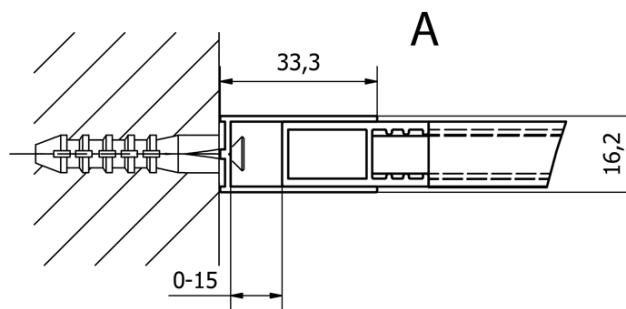

Kod: CB110

Podstawowe informacje

Marka: Gelco
Seria: CURE BLACK

Rozmiary

Wysokość: 2000 mm
Głębokość: 1100 mm

Właściwości

Kolor profilu: Czarny mat
Kształt: Jednoczęściowa stała
Rodzaj szkła: Szkło czyste
Wykończenie szkła: Coated glass
Grubość szkła: 8 mm
Waga / szt.: 57.0 kg
Opakowanie: 1 szt.
Gwarancja: 2 lata

Polecamy dokupić

1 szt. CURE BLACK ścianka dodatkowa 350 mm, szkło czyste (Kod: CB350)

Części zamienne

CURE BLACK profil ścienny, czarny mat (Kod: CB01)
CURE BLACK wspornik 1000 mm, czarny mat (Kod: CBSB100)
CURE BLACK zaślepki, zestaw (4szt), czarny mat (Kod: CB03)
CURE BLACK uchwyt wspornika, czarny mat (Kod: CB02)

Karta techniczna

TYP	Y
CB70	680-695
CB80	780-795
CB90	880-895
CB100	980-995
CB110	1080-1095

TYP	X
CB70+CB350	686-701
CB80 +CB350	786-801
CB90 +CB350	886-901
CB100 +CB350	986-1001
CB110 +CB350	1086-1101