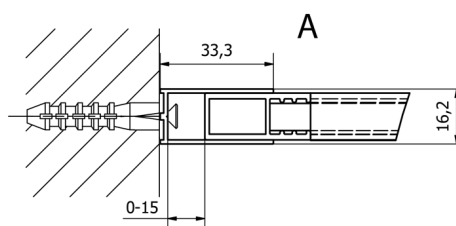

CURE BLACK walk-in 1100 mm, szkło czyste

Kod: CB110

Rozmiary

Wysokość: 2000 mm

Głębokość: 1100 mm

Właściwości

Gwarancja: 2 lata

Karta techniczna

TYP	Y
CB70	680-695
CB80	780-795
CB90	880-895
CB100	980-995
CB110	1080-1095

TYP	X
CB70+CB350	686-701
CB80 +CB350	786-801
CB90 +CB350	886-901
CB100 +CB350	986-1001
CB110 +CB350	1086-1101