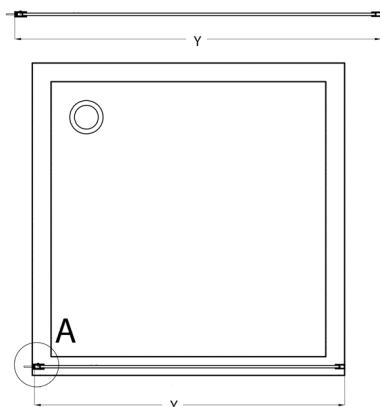

CURE BLACK walk-in 1100 mm, szkło czyste

Kod: CB110

Rozmiary

Wysokość: 2000 mm

Głębokość: 1100 mm

Właściwości

Gwarancja: 2 lata

Karta techniczna

TYP	Y
CB70	680-695
CB80	780-795
CB90	880-895
CB100	980-995
CB110	1080-1095

TYP	X
CB70+CB350	686-701
CB80 +CB350	786-801
CB90 +CB350	886-901
CB100 +CB350	986-1001
CB110 +CB350	1086-1101