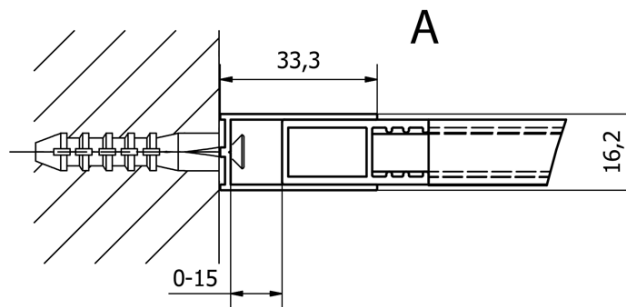

Karta techniczna

TYP	Y
CB70	680-695
CB80	780-795
CB90	880-895
CB100	980-995
CB110	1080-1095