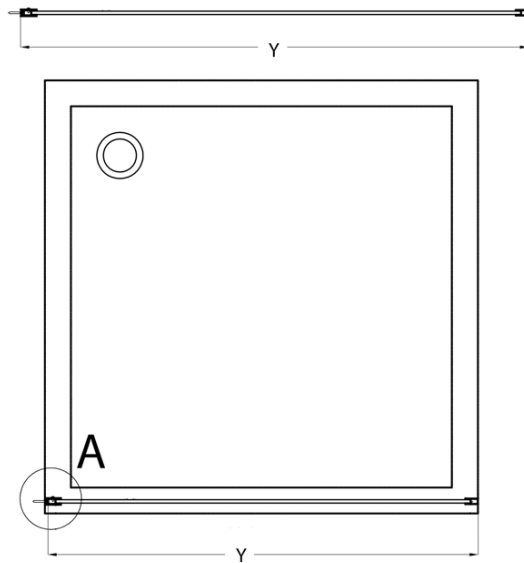

Kod: CB100

Podstawowe informacje

Marka: Gelco
Seria: CURE BLACK

Rozmiary

Wysokość: 2000 mm
Głębokość: 1000 mm

Właściwości

Kolor profilu: Czarny mat
Kształt: Jednoczęściowa stała
Rodzaj szkła: Szkło czyste
Wykończenie szkła: Coated glass
Grubość szkła: 8 mm
Waga / szt.: 43.0 kg
Opakowanie: 1 szt.
Gwarancja: 2 lata

Polecamy dokupić

1 szt. CURE BLACK ścianka dodatkowa 350 mm, szkło czyste (Kod: CB350)

Części zamienne

CURE BLACK profil ścienny, czarny mat (Kod: CB01)
CURE BLACK wspornik 1000 mm, czarny mat (Kod: CBSB100)
CURE BLACK zaślepki, zestaw (4szt), czarny mat (Kod: CB03)
CURE BLACK uchwyt wspornika, czarny mat (Kod: CB02)

Karta techniczna

TYP	Y
CB70	680-695
CB80	780-795
CB90	880-895
CB100	980-995
CB110	1080-1095

TYP	X
CB70+CB350	686-701
CB80 +CB350	786-801
CB90 +CB350	886-901
CB100 +CB350	986-1001
CB110 +CB350	1086-1101