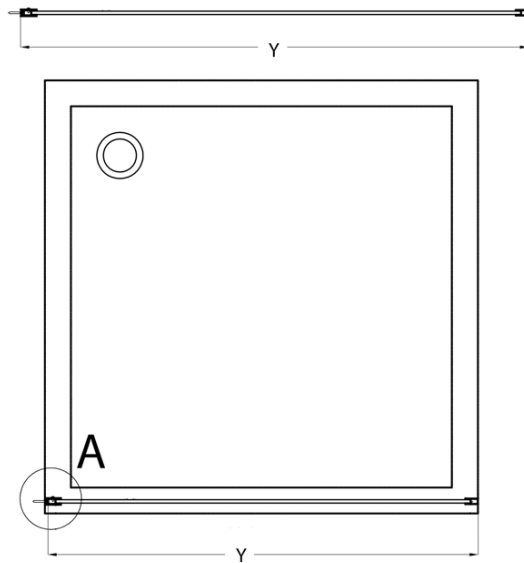

Kod: CB90

Podstawowe informacje

Marka: Gelco
Seria: CURE BLACK

Rozmiary

Wysokość: 2000 mm
Głębokość: 900 mm

Właściwości

Kolor profilu: Czarny mat
Kształt: Jednoczęściowa stała
Rodzaj szkła: Szkło czyste
Wykończenie szkła: Coated glass
Grubość szkła: 8 mm
Waga / szt.: 38.0 kg
Opakowanie: 1 szt.
Gwarancja: 2 lata

Części zamienne

CURE BLACK profil ścienny, czarny mat (Kod: CB01)
CURE BLACK wspornik 1000 mm, czarny mat (Kod: CBSB100)
CURE BLACK zaślepki, zestaw (4szt), czarny mat (Kod: CB03)
CURE BLACK uchwyt wspornika, czarny mat (Kod: CB02)

Karta techniczna

TYP	Y
CB70	680-695
CB80	780-795
CB90	880-895
CB100	980-995
CB110	1080-1095

TYP	X
CB70+CB350	686-701
CB80 +CB350	786-801
CB90 +CB350	886-901
CB100 +CB350	986-1001
CB110 +CB350	1086-1101