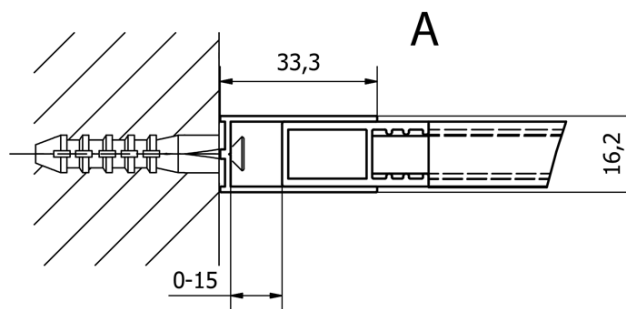

Kod: CB90

Podstawowe informacje

Marka: Gelco
Seria: CURE BLACK

Rozmiary

Wysokość: 2000 mm
Głębokość: 900 mm

Właściwości

Kolor profilu: Czarny mat
Kształt: Jednoczęściowa stała
Rodzaj szkła: Szkło czyste
Wykończenie szkła: Coated glass
Grubość szkła: 8 mm
Waga / szt.: 38.0 kg
Opakowanie: 1 szt.
Gwarancja: 2 lata

Części zamienne

CURE BLACK profil ścienny, czarny mat (Kod: CB01)
CURE BLACK wspornik 1000 mm, czarny mat (Kod: CBSB100)
CURE BLACK zaślepki, zestaw (4szt), czarny mat (Kod: CB03)
CURE BLACK uchwyt wspornika, czarny mat (Kod: CB02)

Karta techniczna

TYP	Y
CB70	680-695
CB80	780-795
CB90	880-895
CB100	980-995
CB110	1080-1095

TYP	X
CB70+CB350	686-701
CB80 +CB350	786-801
CB90 +CB350	886-901
CB100 +CB350	986-1001
CB110 +CB350	1086-1101