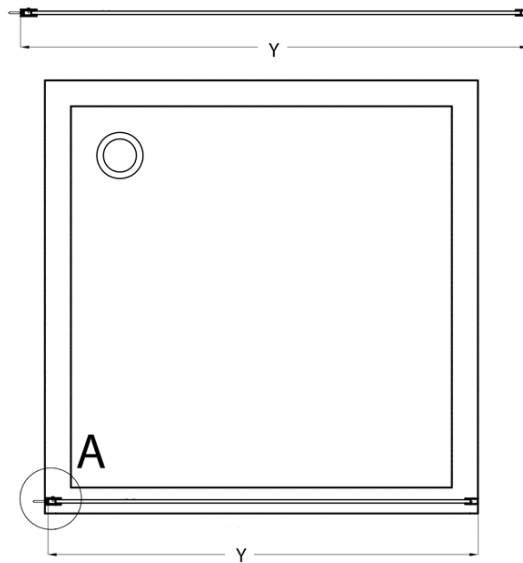

Kod: CB90

Podstawowe informacje

Marka: Gelco
Seria: CURE BLACK

Rozmiary

Wysokość: 2000 mm
Głębokość: 900 mm

Właściwości

Kolor profilu: Czarny mat
Kształt: Jednoczęściowa stała
Rodzaj szkła: Szkło czyste
Wykończenie szkła: Coated glass
Grubość szkła: 8 mm
Waga / szt.: 38.0 kg
Opakowanie: 1 szt.
Gwarancja: 2 lata

Polecamy dokupić

1 szt. CURE BLACK ścianka dodatkowa 350 mm, szkło czyste (Kod: CB350)

Części zamienne

CURE BLACK profil ścienny, czarny mat (Kod: CB01)
CURE BLACK wspornik 1000 mm, czarny mat (Kod: CBSB100)
CURE BLACK zaślepki, zestaw (4szt), czarny mat (Kod: CB03)
CURE BLACK uchwyt wspornika, czarny mat (Kod: CB02)

Karta techniczna

TYP	Y
CB70	680-695
CB80	780-795
CB90	880-895
CB100	980-995
CB110	1080-1095

TYP	X
CB70+CB350	686-701
CB80 +CB350	786-801
CB90 +CB350	886-901
CB100 +CB350	986-1001
CB110 +CB350	1086-1101