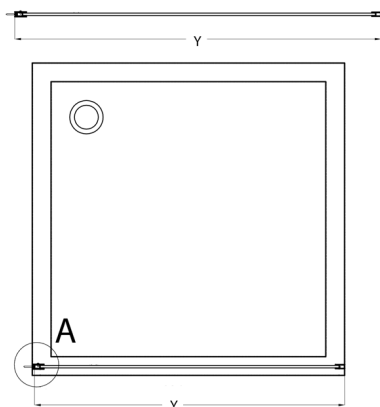

CURE BLACK walk-in 900 mm, szkło czyste

Kod: CB90

Rozmiary

Wysokość: 2000 mm

Głębokość: 900 mm

Właściwości

Gwarancja: 2 lata

Karta techniczna

TYP	Y
CB70	680-695
CB80	780-795
CB90	880-895
CB100	980-995
CB110	1080-1095

TYP	X
CB70+CB350	686-701
CB80 +CB350	786-801
CB90 +CB350	886-901
CB100 +CB350	986-1001
CB110 +CB350	1086-1101