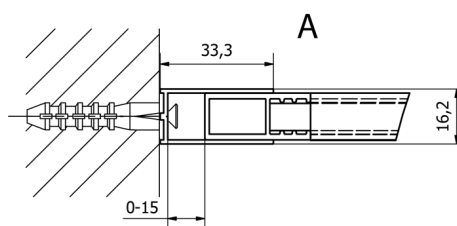

CURE BLACK walk-in 900 mm, szkło czyste

Kod: CB90

Rozmiary

Wysokość: 2000 mm

Głębokość: 900 mm

Właściwości

Gwarancja: 2 lata

Karta techniczna

TYP	Y
CB70	680-695
CB80	780-795
CB90	880-895
CB100	980-995
CB110	1080-1095

TYP	X
CB70+CB350	686-701
CB80 +CB350	786-801
CB90 +CB350	886-901
CB100 +CB350	986-1001
CB110 +CB350	1086-1101