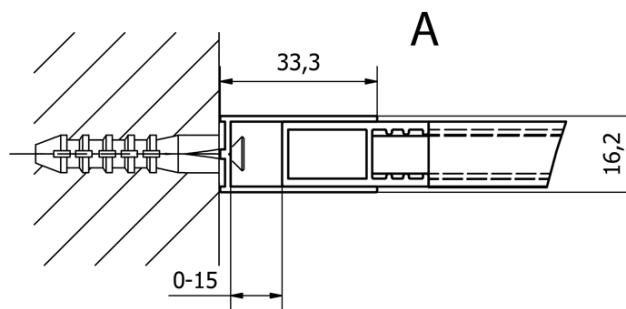

Kod: CB80

Podstawowe informacje

Marka: Gelco
Seria: CURE BLACK

Rozmiary

Wysokość: 2000 mm
Głębokość: 800 mm

Właściwości

Kolor profilu: Czarny mat
Kształt: Jednoczęściowa stała
Rodzaj szkła: Szkło czyste
Wykończenie szkła: Coated glass
Grubość szkła: 8 mm
Waga / szt.: 33.0 kg
Opakowanie: 1 szt.
Gwarancja: 2 lata

Polecamy dokupić

1 szt. CURE BLACK ścianka dodatkowa 350 mm, szkło czyste (Kod: CB350)

Części zamienne

CURE BLACK profil ścienny, czarny mat (Kod: CB01)
CURE BLACK wspornik 1000 mm, czarny mat (Kod: CBSB100)
CURE BLACK zaślepki, zestaw (4szt), czarny mat (Kod: CB03)
CURE BLACK uchwyt wspornika, czarny mat (Kod: CB02)

Karta techniczna

TYP	Y
CB70	680-695
CB80	780-795
CB90	880-895
CB100	980-995
CB110	1080-1095

TYP	X
CB70+CB350	686-701
CB80 +CB350	786-801
CB90 +CB350	886-901
CB100 +CB350	986-1001
CB110 +CB350	1086-1101