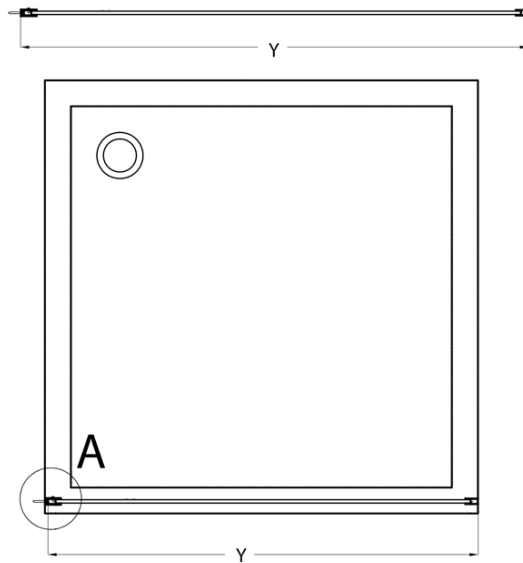

Kod: CB80

Podstawowe informacje

Marka: Gelco
Seria: CURE BLACK

Rozmiary

Wysokość: 2000 mm
Głębokość: 800 mm

Właściwości

Kolor profilu: Czarny mat
Kształt: Jednoczęściowa stała
Rodzaj szkła: Szkło czyste
Wykończenie szkła: Coated glass
Grubość szkła: 8 mm
Waga / szt.: 33.0 kg
Opakowanie: 1 szt.
Gwarancja: 2 lata

Polecamy dokupić

1 szt. CURE BLACK ścianka dodatkowa 350 mm, szkło czyste (Kod: CB350)

Części zamienne

CURE BLACK profil ścienny, czarny mat (Kod: CB01)
CURE BLACK wspornik 1000 mm, czarny mat (Kod: CBSB100)
CURE BLACK zaślepki, zestaw (4szt), czarny mat (Kod: CB03)
CURE BLACK uchwyt wspornika, czarny mat (Kod: CB02)

Karta techniczna

TYP	Y
CB70	680-695
CB80	780-795
CB90	880-895
CB100	980-995
CB110	1080-1095

TYP	X
CB70+CB350	686-701
CB80 +CB350	786-801
CB90 +CB350	886-901
CB100 +CB350	986-1001
CB110 +CB350	1086-1101