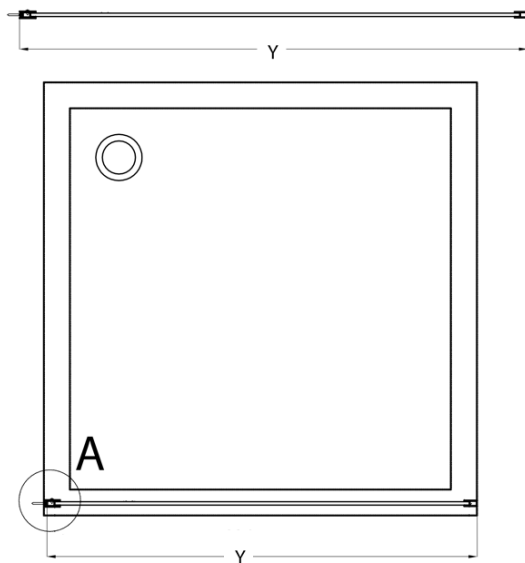

Kod: CB80

Podstawowe informacje

Marka: Gelco
Seria: CURE BLACK

Rozmiary

Wysokość: 2000 mm
Głębokość: 800 mm

Właściwości

Kolor profilu: Czarny mat
Kształt: Jednoczęściowa stała
Rodzaj szkła: Szkło czyste
Wykończenie szkła: Coated glass
Grubość szkła: 8 mm
Waga / szt.: 33.0 kg
Opakowanie: 1 szt.
Gwarancja: 2 lata

Polecamy dokupić

1 szt. CURE BLACK ścianka dodatkowa 350 mm, szkło czyste (Kod: CB350)

Części zamienne

CURE BLACK profil ścienny, czarny mat (Kod: CB01)
CURE BLACK wspornik 1000 mm, czarny mat (Kod: CBSB100)
CURE BLACK zaślepki, zestaw (4szt), czarny mat (Kod: CB03)
CURE BLACK uchwyt wspornika, czarny mat (Kod: CB02)

Karta techniczna

TYP	Y
CB70	680-695
CB80	780-795
CB90	880-895
CB100	980-995
CB110	1080-1095

TYP	X
CB70+CB350	686-701
CB80 +CB350	786-801
CB90 +CB350	886-901
CB100 +CB350	986-1001
CB110 +CB350	1086-1101