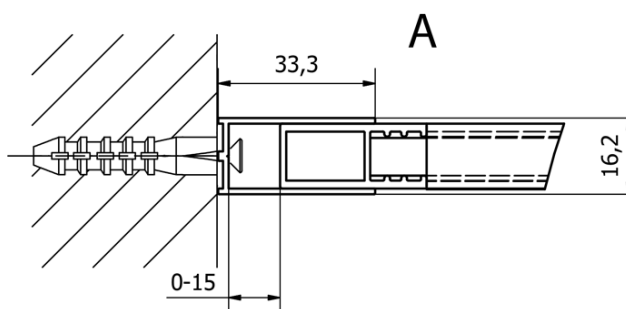

Kod: CB80

Podstawowe informacje

Marka: Gelco
Seria: CURE BLACK

Rozmiary

Wysokość: 2000 mm
Głębokość: 800 mm

Właściwości

Kolor profilu: Czarny mat
Kształt: Jednoczęściowa stała
Rodzaj szkła: Szkło czyste
Wykończenie szkła: Coated glass
Grubość szkła: 8 mm
Waga / szt.: 33.0 kg
Opakowanie: 1 szt.
Gwarancja: 2 lata

Polecamy dokupić

1 szt. CURE BLACK ścianka dodatkowa 350 mm, szkło czyste (Kod: CB350)

Części zamienne

CURE BLACK profil ścienny, czarny mat (Kod: CB01)
CURE BLACK wspornik 1000 mm, czarny mat (Kod: CBSB100)
CURE BLACK zaślepki, zestaw (4szt), czarny mat (Kod: CB03)
CURE BLACK uchwyt wspornika, czarny mat (Kod: CB02)

Karta techniczna

TYP	Y
CB70	680-695
CB80	780-795
CB90	880-895
CB100	980-995
CB110	1080-1095

TYP	X
CB70+CB350	686-701
CB80 +CB350	786-801
CB90 +CB350	886-901
CB100 +CB350	986-1001
CB110 +CB350	1086-1101