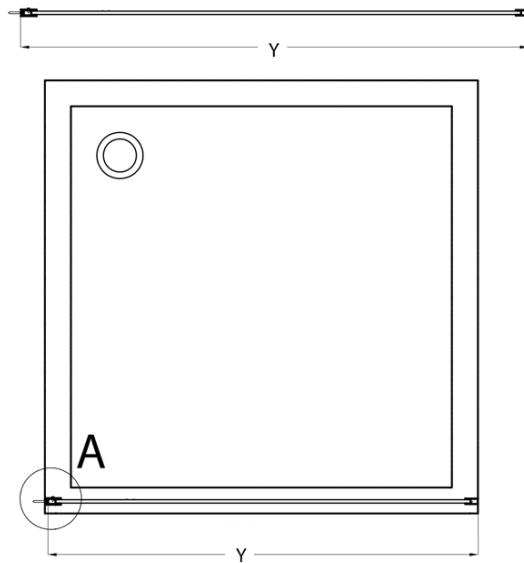

Kod: CB70

Podstawowe informacje

Marka: Gelco
Seria: CURE BLACK

Rozmiary

Wysokość: 2000 mm
Głębokość: 700 mm

Właściwości

Kolor profilu: Czarny mat
Kształt: Jednoczęściowa stała
Rodzaj szkła: Szkło czyste
Wykończenie szkła: Coated glass
Grubość szkła: 8 mm
Waga / szt.: 28.0 kg
Opakowanie: 1 szt.
Gwarancja: 2 lata

Polecamy dokupić

1 szt. CURE BLACK ścianka dodatkowa 350 mm, szkło czyste (Kod: CB350)

Części zamienne

CURE BLACK profil ścienny, czarny mat (Kod: CB01)
CURE BLACK wspornik 1000 mm, czarny mat (Kod: CBSB100)
CURE BLACK zaślepki, zestaw (4szt), czarny mat (Kod: CB03)
CURE BLACK uchwyt wspornika, czarny mat (Kod: CB02)

Karta techniczna

TYP	Y
CB70	680-695
CB80	780-795
CB90	880-895
CB100	980-995
CB110	1080-1095

TYP	X
CB70+CB350	686-701
CB80 +CB350	786-801
CB90 +CB350	886-901
CB100 +CB350	986-1001
CB110 +CB350	1086-1101