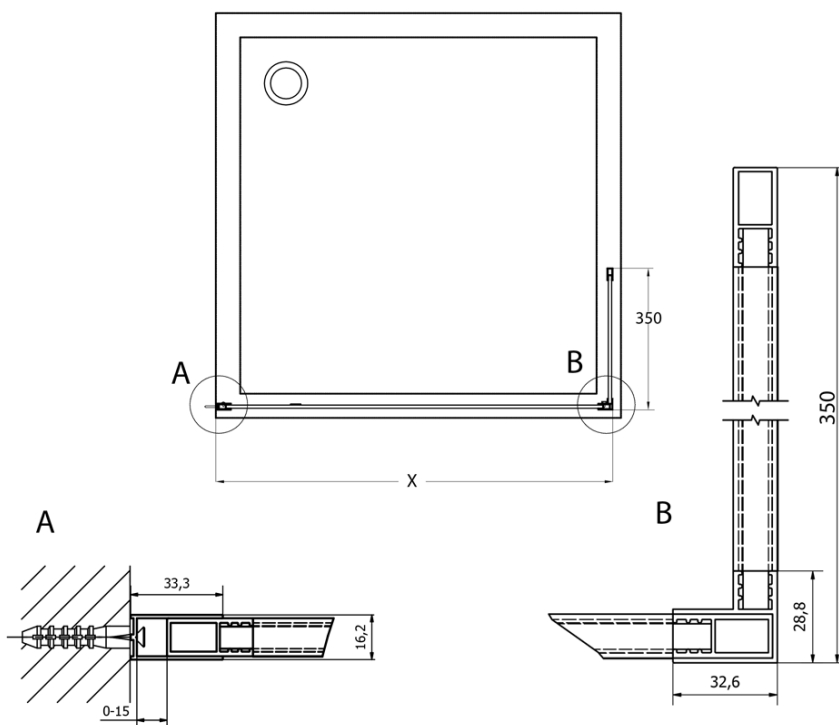

Karta techniczna

TYP	X
CB70+CB350	686-701
CB80 +CB350	786-801
CB90 +CB350	886-901
CB100 +CB350	986-1001
CB110 +CB350	1086-1101