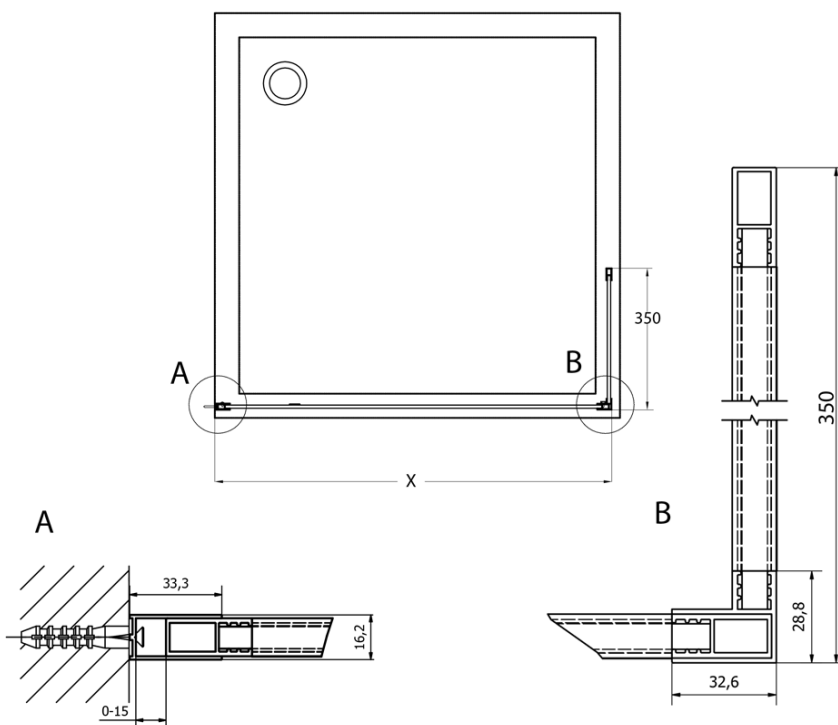

Kod: CB350

Podstawowe informacje

Marka: Gelco
Seria: CURE BLACK

Rozmiary

Wysokość: 2000 mm
Głębokość: 350 mm

Właściwości

Kolor profilu: Czarny mat
Kształt: Dwuczęściowa stała
Rodzaj szkła: Szkło czyste
Wykończenie szkła: Coated glass
Grubość szkła: 8 mm
Waga / szt.: 16.0 kg
Opakowanie: 1 szt.
Gwarancja: 2 lata

Karta techniczna

TYP	X
CB70+CB350	686-701
CB80 +CB350	786-801
CB90 +CB350	886-901
CB100 +CB350	986-1001
CB110 +CB350	1086-1101

TYP	X
CB120+CB350	1186-1201
CB140+CB350	1386-1401