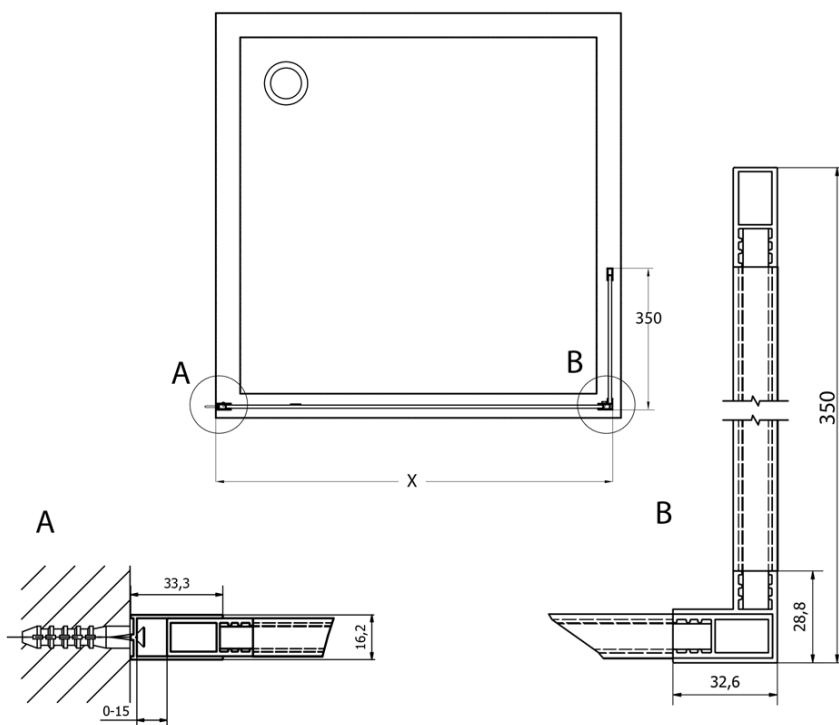

Kod: CB350

Podstawowe informacje

Marka: Gelco
Seria: CURE BLACK

Rozmiary

Wysokość: 2000 mm
Głębokość: 350 mm

Właściwości

Kolor profilu: Czarny mat
Kształt: Dwuczęściowa stała
Rodzaj szkła: Szkło czyste
Wykończenie szkła: Coated glass
Grubość szkła: 8 mm
Waga / szt.: 16.0 kg
Opakowanie: 1 szt.
Gwarancja: 2 lata

Karta techniczna

TYP	X
CB70+CB350	686-701
CB80 +CB350	786-801
CB90 +CB350	886-901
CB100 +CB350	986-1001
CB110 +CB350	1086-1101

TYP	X
CB120+CB350	1186-1201
CB140+CB350	1386-1401