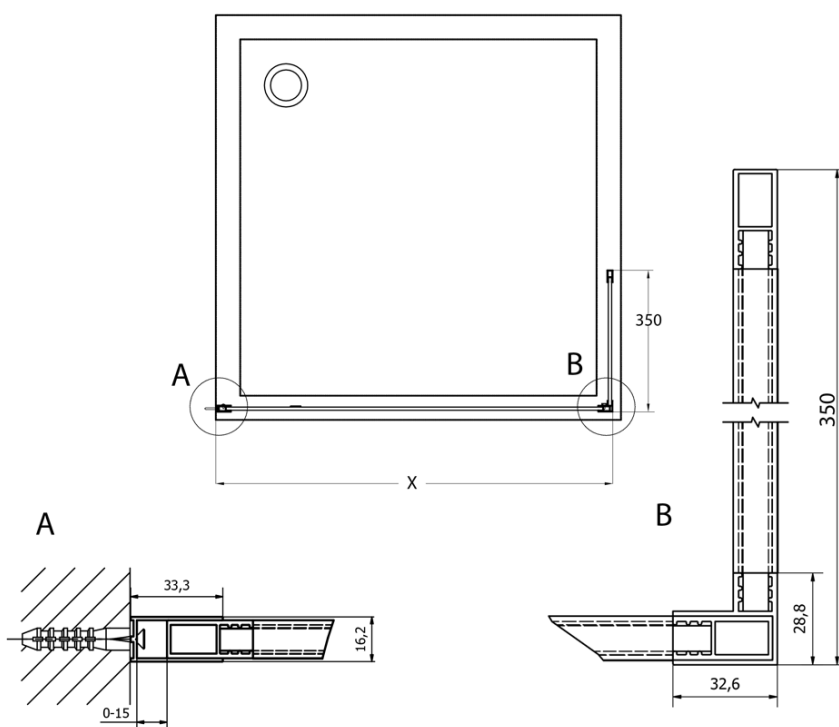

Kod: CB350

Podstawowe informacje

Marka: Gelco
Seria: CURE BLACK

Rozmiary

Wysokość: 2000 mm
Głębokość: 350 mm

Właściwości

Kolor profilu: Czarny mat
Kształt: Dwuczęściowa stała
Rodzaj szkła: Szkło czyste
Wykończenie szkła: Coated glass
Grubość szkła: 8 mm
Waga / szt.: 16.0 kg
Opakowanie: 1 szt.
Gwarancja: 2 lata

Karta techniczna

TYP	X
CB70+CB350	686-701
CB80 +CB350	786-801
CB90 +CB350	886-901
CB100 +CB350	986-1001
CB110 +CB350	1086-1101

TYP	X
CB120+CB350	1186-1201
CB140+CB350	1386-1401