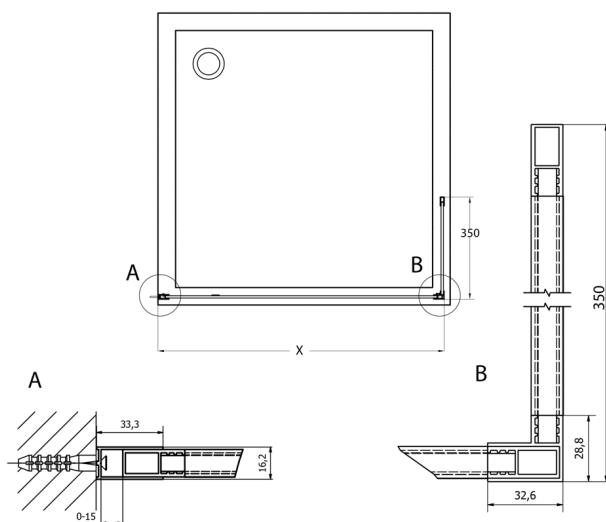

CURE BLACK ścianka dodatkowa 350 mm, szkło czyste

Kod: CB350

Rozmiary

Wysokość: 2000 mm

Głębokość: 350 mm

Właściwości

Gwarancja: 2 lata

Karta techniczna

TYP	X
CB70+CB350	686-701
CB80 +CB350	786-801
CB90 +CB350	886-901
CB100 +CB350	986-1001
CB110 +CB350	1086-1101

TYP	X
CB120+CB350	1186-1201
CB140+CB350	1386-1401