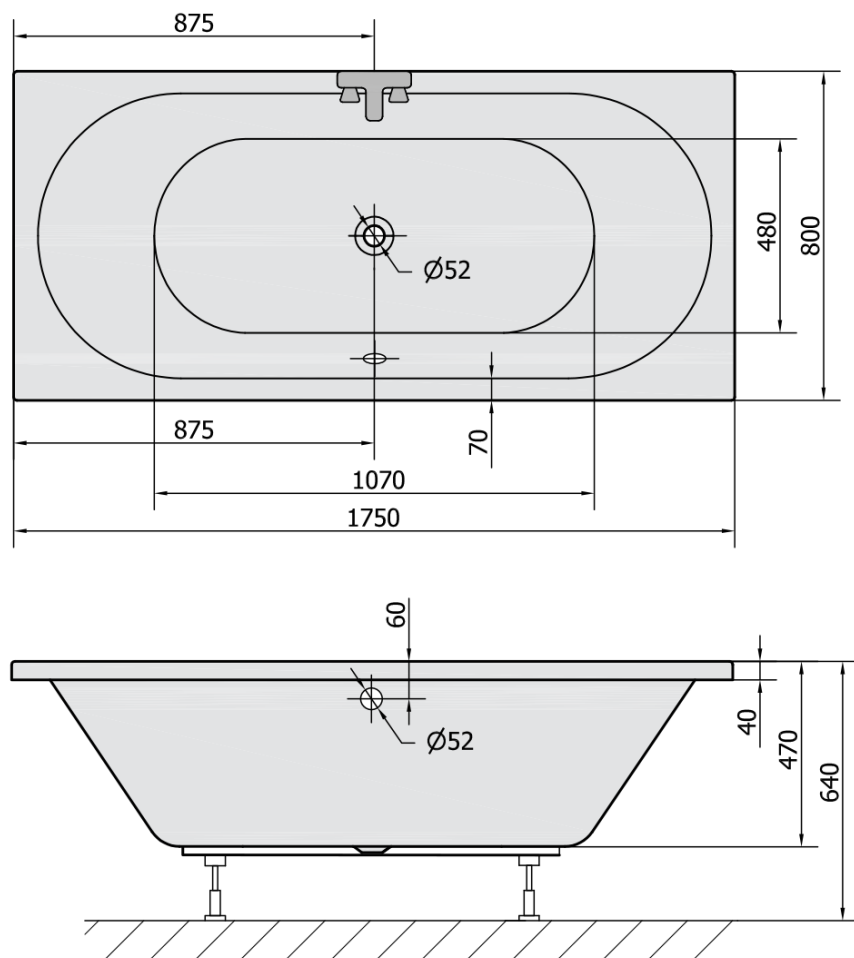

Kod: 88119

Podstawowe informacje

Marka: Polysan

Rozmiary

Długość: 1750 mm

Szerokość: 800 mm

Wysokość: 470 mm

Objętość: 245 l

Właściwości

Kolor: Biały

Warianty kolorystyczne: Według wzornika

Materiał: Akryl

Kształt: Prostokątne

Instalacja: Do zabudowy

Średnica odpływu: 52 mm

Właściwości: Dwustronna, Wysokość krawędzi 40 mm (Standard)

Opakowanie nie zawiera: Zestaw odpływowy

Waga / szt.: 23.71 kg

Opakowanie: 1 szt.

Gwarancja: 10 lat

Polecamy dokupić

1 szt. Syfon 6/4", DN40 (Kod: 72693)

1 szt. Nogi do wanny akrylowej Polysan, 51,5cm, para (Kod: PO60-60)

1 szt. Zestaw odpływowy z korkiem automatycznym, długość 775mm, korek 72mm, chrom (Kod: 71681)

1 szt. Taśma wygłuszająca do wanien, 3m (Kod: 93400)

Karta techniczna

VOLUME 245L