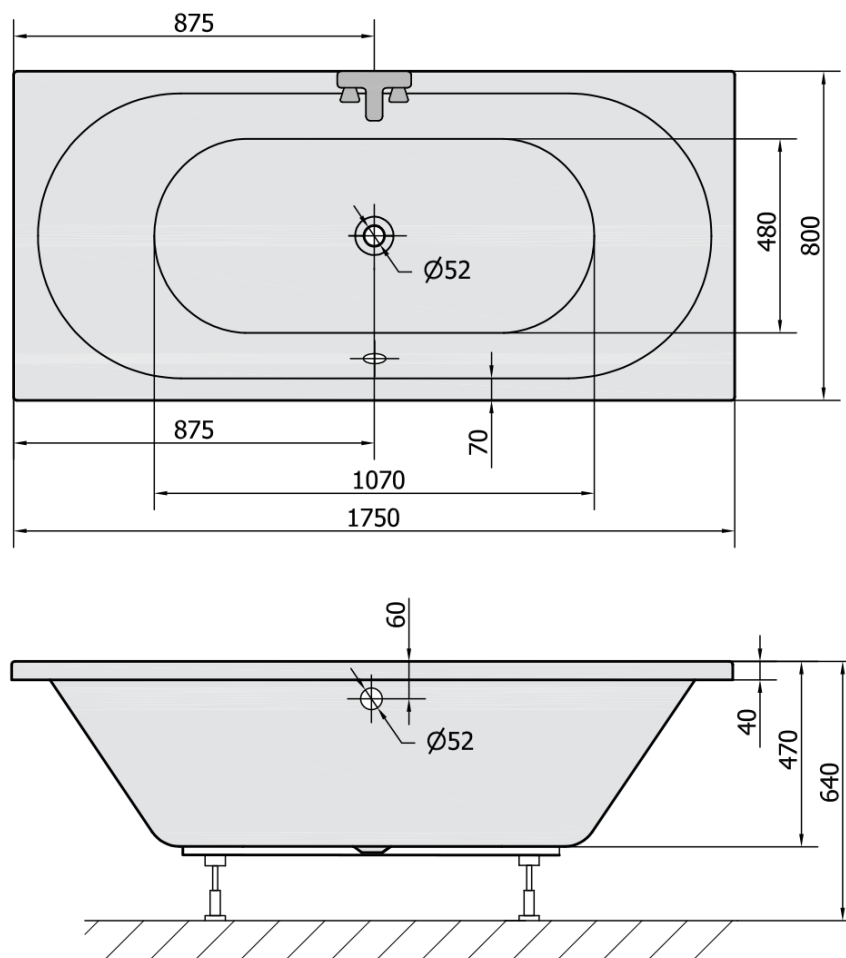

Kod: 88119

Podstawowe informacje

Marka: Polysan

Rozmiary

Długość: 1750 mm

Szerokość: 800 mm

Wysokość: 470 mm

Objętość: 245 l

Właściwości

Kolor: Biały

Warianty kolorystyczne: Według wzornika

Materiał: Akryl

Kształt: Prostokątne

Instalacja: Do zabudowy

Średnica odpływu: 52 mm

Właściwości: Dwustronna, Wysokość krawędzi 40 mm (Standard)

Opakowanie nie zawiera: Syfon, Zestaw odpływowy

Waga / szt.: 23.71 kg

Opakowanie: 1 szt.

Gwarancja: 10 lat

Polecamy dokupić

1 szt. Syfon 6/4", DN40 (Kod: 72693)

1 szt. Nogi do wanny akrylowej Polysan, 51,5cm, para (Kod: PO60-60)

1 szt. Zestaw odpływowy z korkiem automatycznym, długość 775mm, korek 72mm, chrom (Kod: 71681)

1 szt. Taśma wygłuszająca do wanien, 3m (Kod: 93400)

Karta techniczna

VOLUME 245L