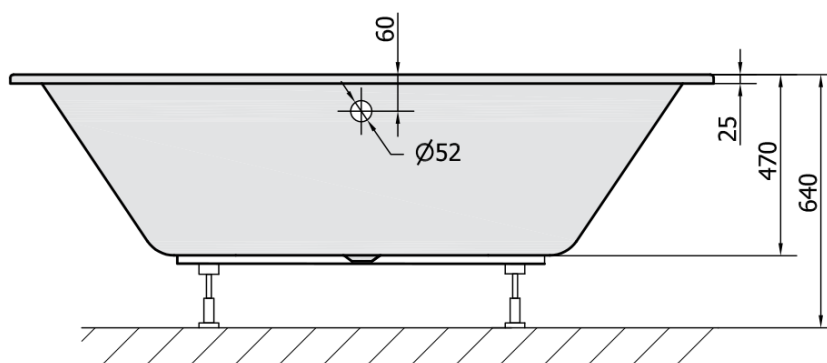

Kod: 79119

Podstawowe informacje

Marka: Polysan

Rozmiary

Długość: 1750 mm

Szerokość: 800 mm

Wysokość: 470 mm

Objętość: 235 l

Właściwości

Kolor: Biały

Warianty kolorystyczne: Według wzornika

Materiał: Akryl

Kształt: Owalne

Instalacja: Do zabudowy

Średnica odpływu: 52 mm

Właściwości: Wysokość krawędzi 25 mm, Dwustronna

Opakowanie nie zawiera: Zestaw odpływowy

Waga / szt.: 23.71 kg

Opakowanie: 1 szt.

Gwarancja: 10 lat

Polecamy dokupić

1 szt. Zestaw odpływowy z korkiem automatycznym, długość 775mm, korek 72mm, chrom (Kod: 71681)

1 szt. Syfon 6/4", DN40 (Kod: 72693)

1 szt. Nogi do wanny akrylowej Polysan, 51,5cm, para (Kod: PO60-60)

Karta techniczna

VOLUME 235L