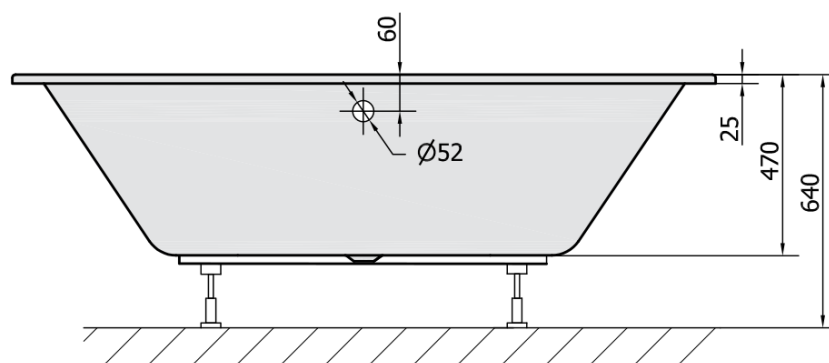

Kod: 79119

Podstawowe informacje

Marka: Polysan

Rozmiary

Długość: 1750 mm

Szerokość: 800 mm

Wysokość: 470 mm

Objętość: 235 l

Właściwości

Kolor: Biały

Warianty kolorystyczne: Według wzornika

Materiał: Akryl

Kształt: Owalne

Instalacja: Do zabudowy

Średnica odpływu: 52 mm

Właściwości: Wysokość krawędzi 25 mm, Dwustronna

Opakowanie nie zawiera: Syfon, Zestaw odpływowy

Waga / szt.: 23.71 kg

Opakowanie: 1 szt.

Gwarancja: 10 lat

Polecamy dokupić

1 szt. Zestaw odpływowy z korkiem automatycznym, długość 800mm, korek 72mm, chrom (Kod: 71852)

1 szt. Nogi do wanny akrylowej Polysan, 51,5cm, para (Kod: PO60-60)

1 szt. Syfon 6/4", DN40 (Kod: 72693)

Karta techniczna

VOLUME 235L