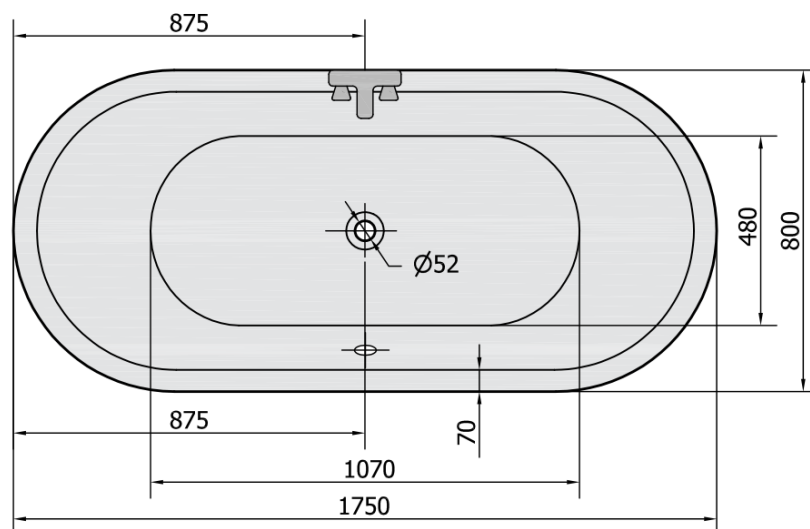

Kod: 79119

Podstawowe informacje

Marka: Polysan

Rozmiary

Długość: 1750 mm

Szerokość: 800 mm

Wysokość: 470 mm

Objętość: 235 l

Właściwości

Kolor: Biały

Warianty kolorystyczne: Według wzornika

Materiał: Akryl

Kształt: Owalne

Instalacja: Do zabudowy

Średnica odpływu: 52 mm

Właściwości: Wysokość krawędzi 25 mm, Dwustronna

Opakowanie nie zawiera: Syfon, Zestaw odpływowy

Waga / szt.: 23.71 kg

Opakowanie: 1 szt.

Gwarancja: 10 lat

Polecamy dokupić

1 szt. Zestaw odpływowy z korkiem automatycznym, długość 800mm, korek 72mm, chrom (Kod: 71852)

1 szt. Nogi do wanny akrylowej Polysan, 51,5cm, para (Kod: PO60-60)

1 szt. Syfon 6/4", DN40 (Kod: 72693)

Karta techniczna

VOLUME 235L