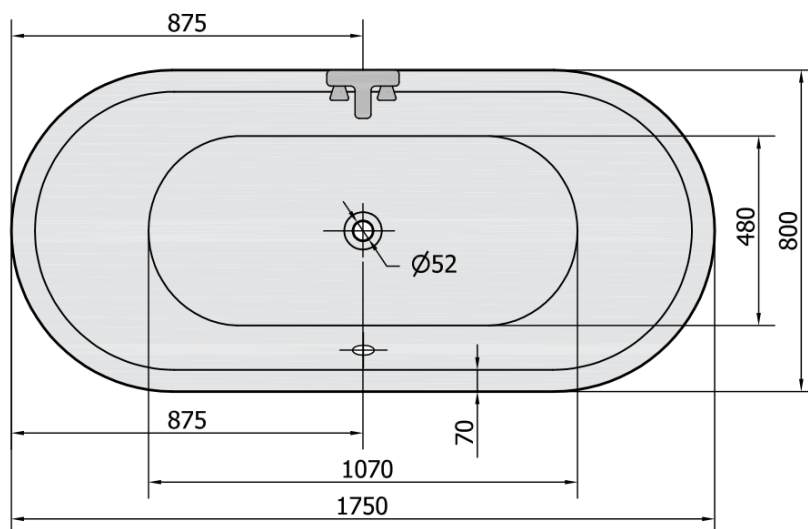

Kod: 79119

Podstawowe informacje

Marka: Polysan

Rozmiary

Długość: 1750 mm

Szerokość: 800 mm

Wysokość: 470 mm

Objętość: 235 l

Właściwości

Kolor: Biały

Warianty kolorystyczne: Według wzornika

Materiał: Akryl

Kształt: Owalne

Instalacja: Do zabudowy

Średnica odpływu: 52 mm

Właściwości: Wysokość krawędzi 25 mm, Dwustronna

Opakowanie nie zawiera: Zestaw odpływowy

Waga / szt.: 23.71 kg

Opakowanie: 1 szt.

Gwarancja: 10 lat

Polecamy dokupić

1 szt. Zestaw odpływowy z korkiem automatycznym, długość 775mm, korek 72mm, chrom (Kod: 71681)

1 szt. Syfon 6/4", DN40 (Kod: 72693)

1 szt. Nogi do wanny akrylowej Polysan, 51,5cm, para (Kod: PO60-60)

Karta techniczna

VOLUME 235L