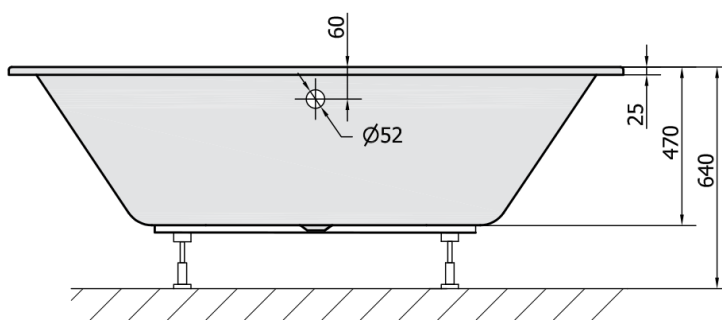

Kod: 79119

Rozmiary

Długość: 1750 mm

Szerokość: 800 mm

Wysokość: 470 mm

Objętość: 235 l

Właściwości

Kolor: Biały

Materiał: Akryl

Gwarancja: 10 lat

Karta techniczna

VOLUME 235L