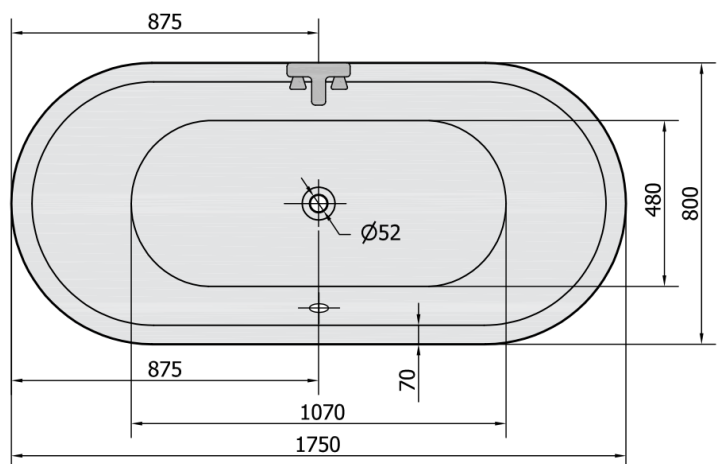

Kod: 79119

Rozmiary

Długość: 1750 mm

Szerokość: 800 mm

Wysokość: 470 mm

Objętość: 235 l

Właściwości

Kolor: Biały

Materiał: Akryl

Gwarancja: 10 lat

Karta techniczna

VOLUME 235L