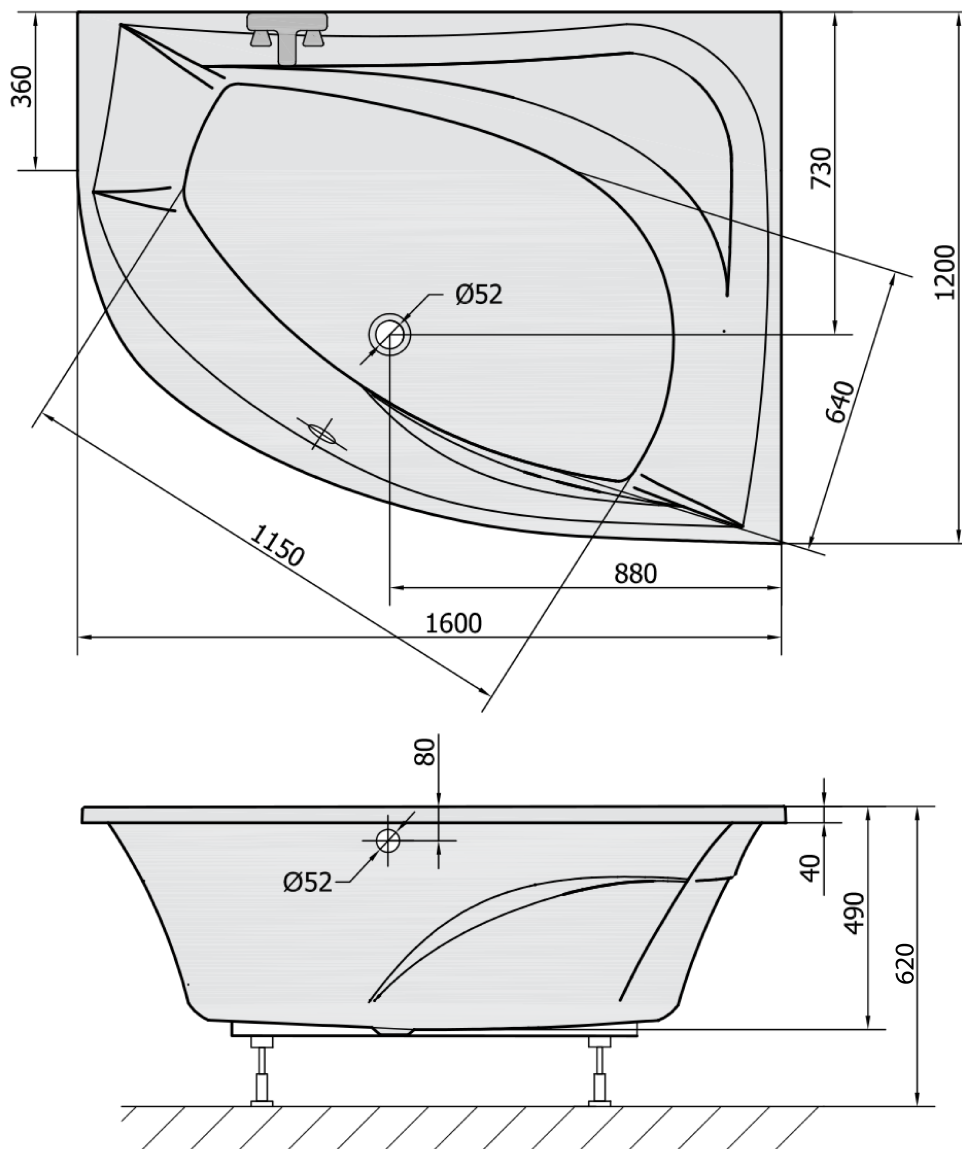

Kod: 66119

Podstawowe informacje

Marka: Polysan

Rozmiary

Długość: 1600 mm

Szerokość: 1200 mm

Wysokość: 490 mm

Objętość: 310 l

Właściwości

Kolor: Biały

Warianty kolorystyczne: Według wzornika

Materiał: Akryl

Kształt: Asymetryczne

Instalacja: Do zabudowy

Średnica odpływu: 52 mm

Właściwości: Wysokość krawędzi 40 mm (Standard)

Waga / szt.: 33.9 kg

Opakowanie: 1 szt.

Gwarancja: 10 lat

Polecamy dokupić

1 szt. Nogi do wanny akrylowej Polysan, 74,5cm, para (Kod: PO80-80)

1 szt. Zestaw odpływowy z korkiem automatycznym, długość 775mm, korek 72mm, chrom (Kod: 71681)

1 szt. TANYA R obudowa czołowa (Kod: 66319)

1 szt. Syfon 6/4", DN40 (Kod: 72693)

1 szt. Taśma wygłuszająca do wanien, 3m (Kod: 93400)

Karta techniczna

VOLUME 310L