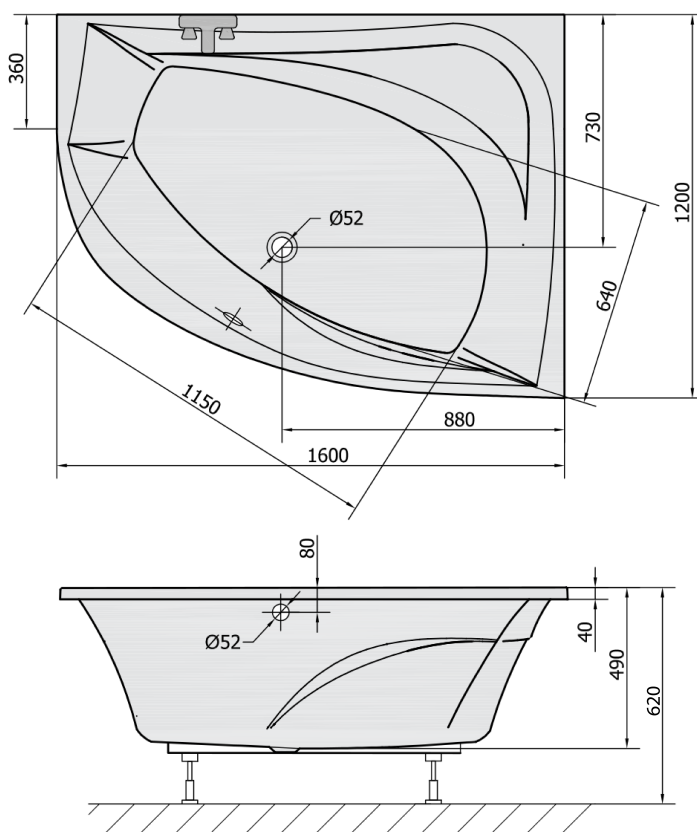

TANYA R wanna asymetryczna 160x120x49cm, biała

Kod: 66119

Rozmiary

Długość: 1600 mm
Szerokość: 1200 mm
Wysokość: 490 mm
Objętość: 310 l

Właściwości

Kolor: Biały
Materiał: Akryl
Gwarancja: 10 lat

Karta techniczna

VOLUME 310L