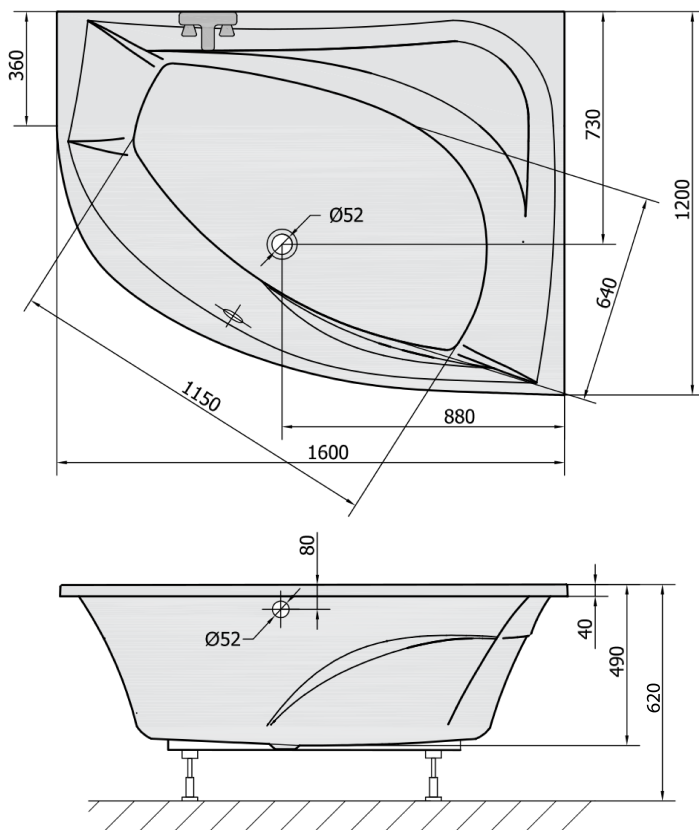

# TANYA R wanna asymetryczna 160x120x49cm, biała

Kod: 66119

## Rozmiary

Długość: 1600 mm  
Szerokość: 1200 mm  
Wysokość: 490 mm  
Objętość: 310 l

## Karta techniczna

VOLUME 310L