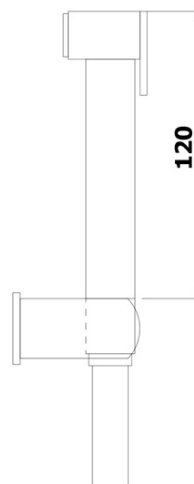

SIEGER bateria umywalkowa ze słuchawką bidetową, chrom

BRUCKNER

Kod: 914.013.1

Podstawowe informacje

Marka: Bruckner
Seria: SIEGER

Rozmiary

Szerokość: 50 mm
Wysokość: 150 mm
Głębokość: 107 mm

Właściwości

Kolor: Chrom
Materiał: Mosiądz
Kształt: Obłe
Instalacja: Stojąca
Rodzaj sterowania: Dźwignia
Średnica głowicy: 35 mm
Wysokość wypływu wody: 95 mm
Wyposażenie: Prysznic bidetowy, Do małych umywalek, Z korkiem
Waga / szt.: 1.9 kg
Opakowanie: 1 szt.
Gwarancja: 7 lat

Części zamienne

Głowica 35mm, niska (Kod: 350.124.1)

SIEGER bateria umywalkowa ze słuchawką bidetową,
chrom

BRUCKNER

Karta techniczna

AUTOMATIC DIVERTER