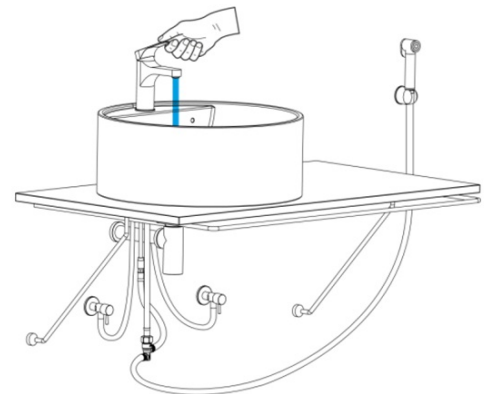

SIEGER bateria umywalkowa ze słuchawką bidetową, chrom

BRUCKNER

Kod: 914.013.1

Podstawowe informacje

Marka: Bruckner
Seria: SIEGER

Rozmiary

Szerokość: 50 mm
Wysokość: 150 mm
Głębokość: 107 mm

Właściwości

Kolor: Chrom
Materiał: Mosiądz
Kształt: Obłe
Instalacja: Stojąca
Rodzaj sterowania: Dźwignia
Średnica głowicy: 35 mm
Wysokość wypływu wody: 95 mm
Wyposażenie: Prysznic bidetowy, Do małych umywalek, Z korkiem
Waga / szt.: 1.9 kg
Opakowanie: 1 szt.
Gwarancja: 7 lat

Części zamienne

Głowica 35mm, niska (Kod: 350.124.1)

SIEGER bateria umywalkowa ze słuchawką bidetową,
chrom

BRUCKNER

Karta techniczna

AUTOMATIC DIVERTER