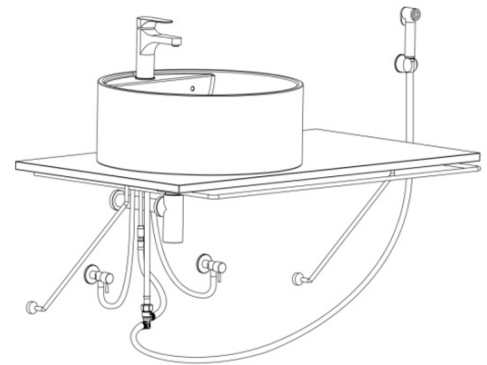

SIEGER bateria umywalkowa ze słuchawką bidetową, chrom

BRUCKNER

Kod: 914.013.1

Podstawowe informacje

Marka: Bruckner
Seria: SIEGER

Rozmiary

Szerokość: 50 mm
Wysokość: 150 mm
Głębokość: 107 mm

Właściwości

Kolor: Chrom
Materiał: Mosiądz
Kształt: Obłe
Instalacja: Stojąca
Rodzaj sterowania: Dźwignia
Średnica głowicy: 35 mm
Wysokość wypływu wody: 95 mm
Wyposażenie: Prysznic bidetowy, Do małych umywalek, Z korkiem
Waga / szt.: 1.9 kg
Opakowanie: 1 szt.
Gwarancja: 7 lat

Części zamienne

Głowica 35mm, niska (Kod: 350.124.1)

SIEGER bateria umywalkowa ze słuchawką bidetową,
chrom

BRUCKNER

Karta techniczna

AUTOMATIC DIVERTER