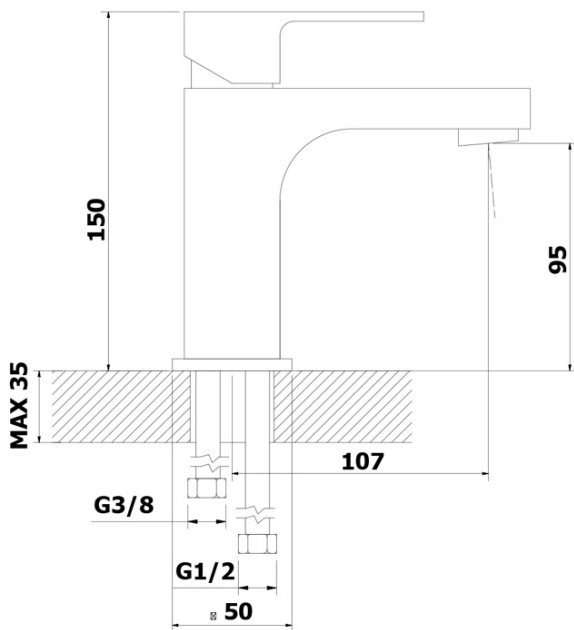

SIEGER bateria umywalkowa ze słuchawką bidetową, chrom

BRUCKNER

Kod: 914.013.1

Podstawowe informacje

Marka: Bruckner
Seria: SIEGER

Rozmiary

Szerokość: 50 mm
Wysokość: 150 mm
Głębokość: 107 mm

Właściwości

Kolor: Chrom
Materiał: Mosiądz
Kształt: Obłe
Instalacja: Stojąca
Rodzaj sterowania: Dźwignia
Średnica głowicy: 35 mm
Wysokość wypływu wody: 95 mm
Wyposażenie: Prysznic bidetowy, Do małych umywalek, Z korkiem
Waga / szt.: 1.9 kg
Opakowanie: 1 szt.
Gwarancja: 7 lat

Części zamienne

Głowica 35mm, niska (Kod: 350.124.1)

SIEGER bateria umywalkowa ze słuchawką bidetową,
chrom

BRUCKNER

Karta techniczna

AUTOMATIC DIVERTER