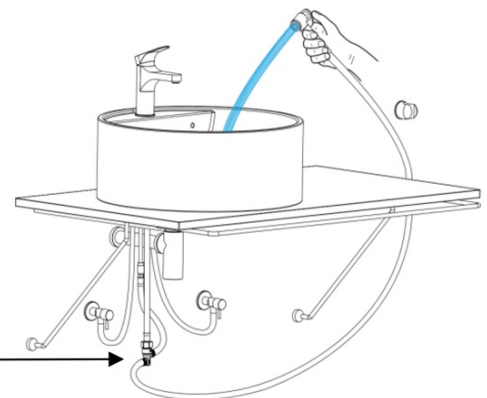

SIEGER bateria umywalkowa ze słuchawką bidetową, chrom

BRUCKNER

Kod: 914.013.1

Podstawowe informacje

Marka: Bruckner
Seria: SIEGER

Rozmiary

Szerokość: 50 mm
Wysokość: 150 mm
Głębokość: 107 mm

Właściwości

Kolor: Chrom
Materiał: Mosiądz
Kształt: Obłe
Instalacja: Stojąca
Rodzaj sterowania: Dźwignia
Średnica głowicy: 35 mm
Wysokość wypływu wody: 95 mm
Wyposażenie: Prysznic bidetowy, Do małych umywalek, Z korkiem
Waga / szt.: 1.9 kg
Opakowanie: 1 szt.
Gwarancja: 7 lat

Części zamienne

Głowica 35mm, niska (Kod: 350.124.1)

SIEGER bateria umywalkowa ze słuchawką bidetową,
chrom

BRUCKNER

Karta techniczna

AUTOMATIC DIVERTER