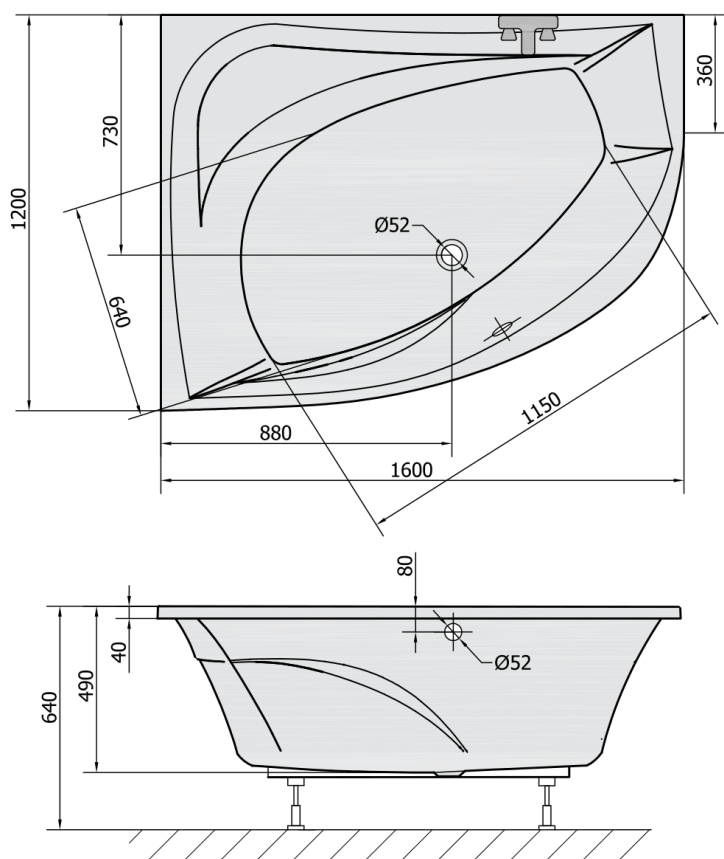

## TANYA L wanna asymetryczna ze stelażem 160x120x49cm, biała

Kod: 65219

### Rozmiary

Długość: 1600 mm

Szerokość: 1200 mm

Wysokość: 490 mm

Objętość: 310 l

### Właściwości

Kolor: Biały

Materiał: Akryl

Gwarancja: 10 lat

VOLUME 310L