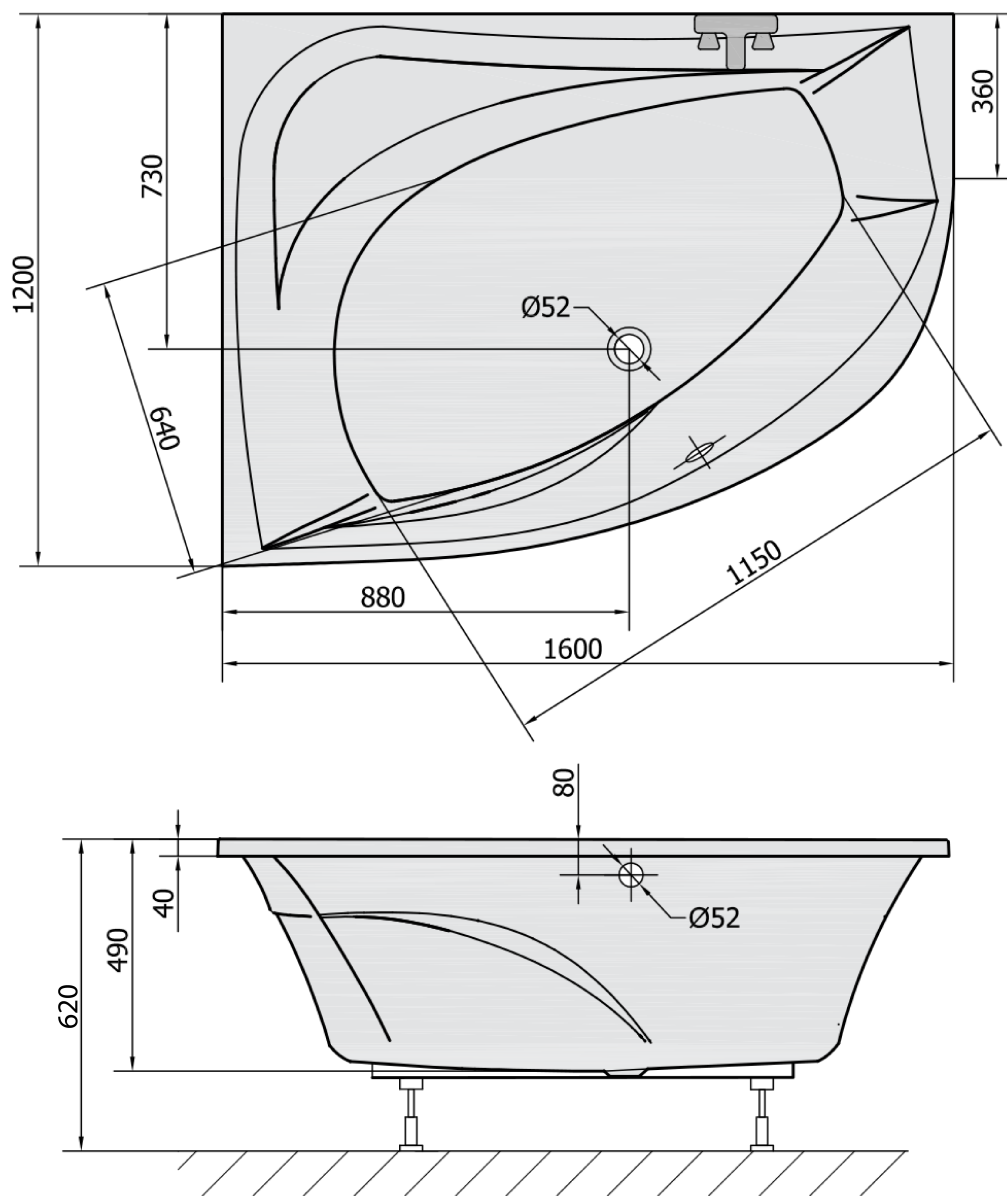

Kod: 65119

Podstawowe informacje

Marka: Polysan

Rozmiary

Długość: 1600 mm

Szerokość: 1200 mm

Wysokość: 490 mm

Objętość: 310 l

Właściwości

Kolor: Biały

Warianty kolorystyczne: Według wzornika

Materiał: Akryl

Kształt: Asymetryczne

Instalacja: Do zabudowy

Średnica odpływu: 52 mm

Właściwości: Wysokość krawędzi 40 mm (Standard)

Opakowanie nie zawiera: Zestaw odpływowy

Waga / szt.: 33.9 kg

Opakowanie: 1 szt.

Gwarancja: 10 lat

Polecamy dokupić

1 szt. Nogi do wanny akrylowej Polysan, 74,5cm, para (Kod: PO80-80)

1 szt. Zestaw odpływowy z korkiem automatycznym, długość 775mm, korek 72mm, chrom (Kod: 71681)

1 szt. TANYA L obudowa czołowa (Kod: 65319)

1 szt. Syfon 6/4", DN40 (Kod: 72693)

1 szt. Taśma wygłuszająca do wanien, 3m (Kod: 93400)

Karta techniczna

VOLUME 310L