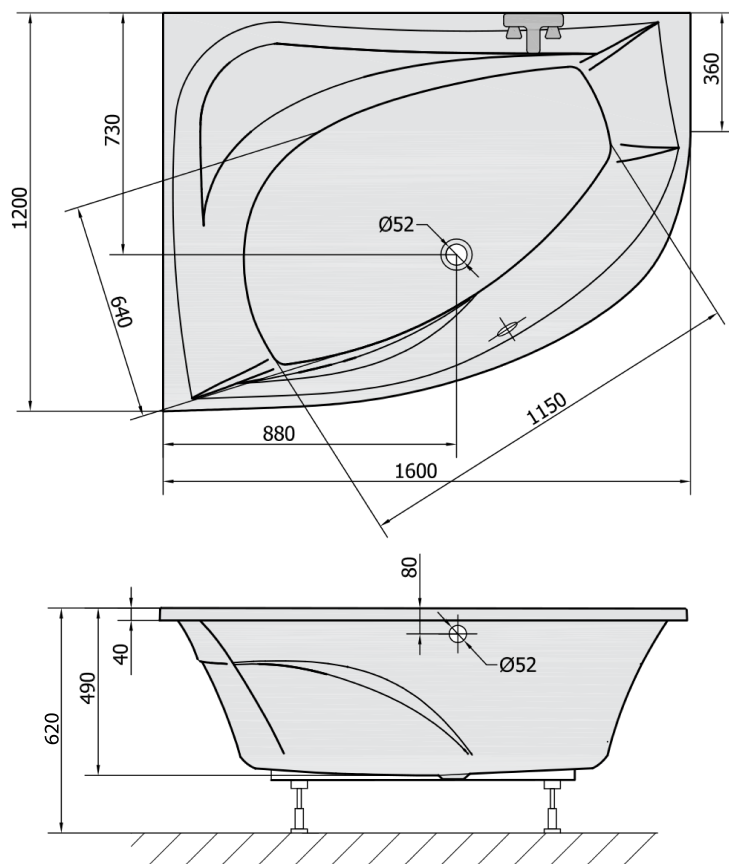

TANYA L wanna asymetryczna 160x120x49cm, biały

Kod: 65119

Rozmiary

Długość: 1600 mm

Szerokość: 1200 mm

Wysokość: 490 mm

Objętość: 310 l

Właściwości

Kolor: Biały

Materiał: Akryl

Gwarancja: 10 lat

Karta techniczna

VOLUME 310L