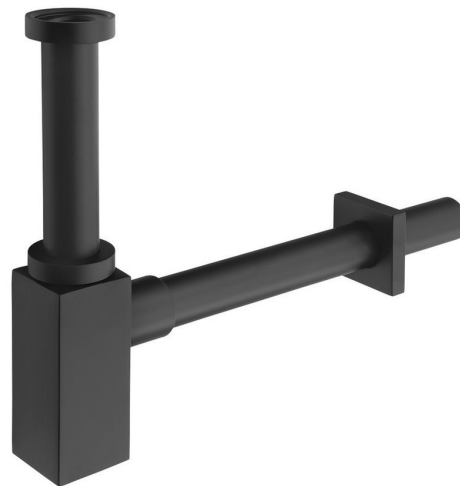

Syfon umywalkowy 5/4", odpływ 32mm, kwadratowy, czarny mat

Kod: SI415

Podstawowe informacje

Marka: Sapho

Właściwości

Kolor: Czarny mat

Materiał: Mosiądz

Średnica odpływu: 32 mm

Rozmiar gwintu: 5/4"

Waga / szt.: 0.94 kg

Opakowanie: 1 szt.

Gwarancja: 2 lata

Syfon umywalkowy 5/4", odpływ 32mm, kwadratowy,
czarny mat

 **SAPHO**

Karta techniczna