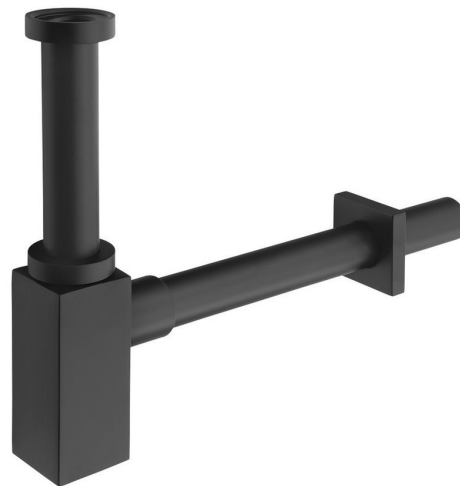

Syfon umywalkowy 5/4", odpływ 32mm, kwadratowy, czarny mat

Kod: SI415

Podstawowe informacje

Marka: Sapho

Właściwości

Kolor: Czarny mat

Materiał: Mosiądz

Średnica odpływu: 32 mm

Rozmiar gwintu: 5/4"

Waga / szt.: 0.94 kg

Opakowanie: 1 szt.

Gwarancja: 2 lata

Syfon umywalkowy 5/4", odpływ 32mm, kwadratowy,
czarny mat

 SAPHO

Karta techniczna