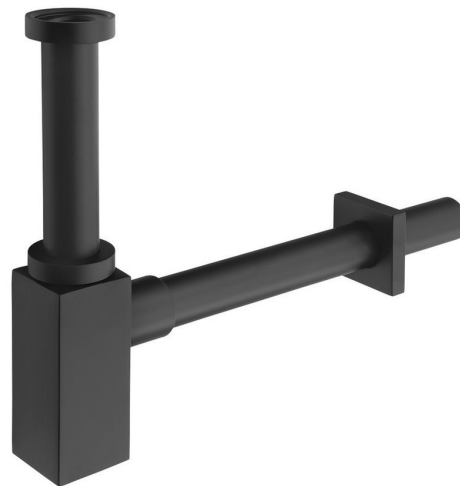

**Syfon umywalkowy 5/4", odpływ 32mm, kwadratowy,  
czarny mat**

**Kod:** SI415

**Podstawowe informacje**

**Marka:** Sapho

**Właściwości**

**Kolor:** Czarny mat

**Materiał:** Mosiądz

**Średnica odpływu:** 32 mm

**Rozmiar gwintu:** 5/4"

**Waga / szt.:** 0.94 kg

**Opakowanie:** 1 szt.

**Gwarancja:** 2 lata

Syfon umywalkowy 5/4", odpływ 32mm, kwadratowy,  
czarny mat

 **SAPHO**