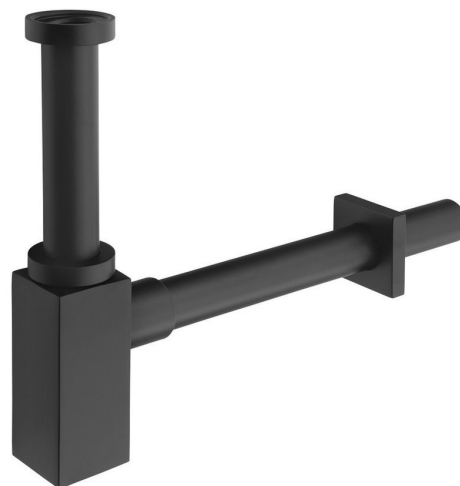

# Syfon umywalkowy 5/4", odpływ 32mm, kwadratowy, czarny mat

Kod: SI415

## Właściwości

Kolor: Czarny mat

Materiał: Mosiądz

Średnica odpływu: 32 mm

Rozmiar gwintu: 5/4"

Waga / szt.: 0.94 kg

Opakowanie: 1 szt.

Gwarancja: 2 lata

Syfon umywalkowy 5/4", odpływ 32mm, kwadratowy,  
czarny mat

 **SAPHO**