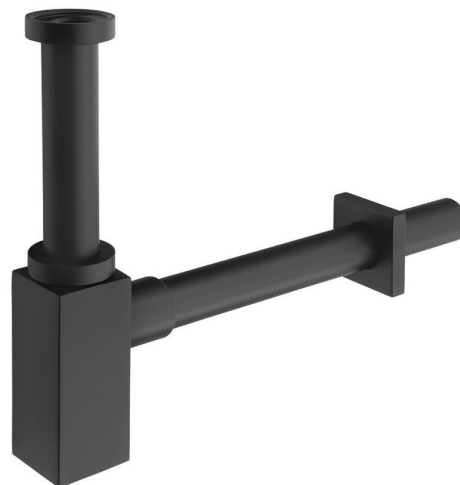

Syfon umywalkowy 5/4", odpływ 32mm, kwadratowy, czarny mat

Kod: SI415

Właściwości

Kolor: Czarny mat

Materiał: Mosiądz

Gwarancja: 2 lata

Karta techniczna