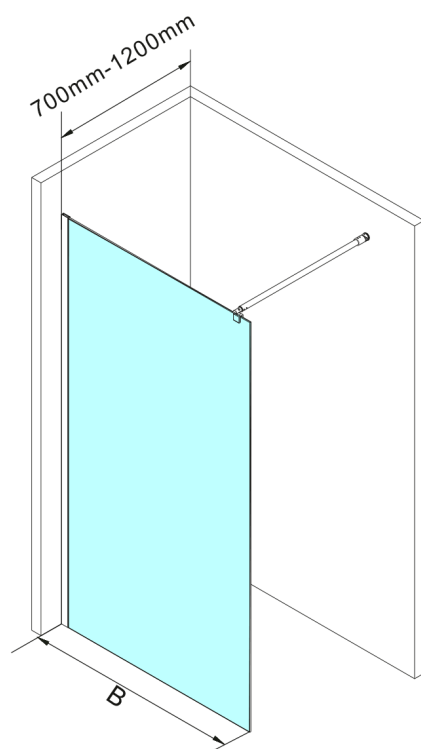

WALK-IN ścianka prysznicowa do montażu do ściany ze wspornikiem, 700 mm, Brick szkło

Kod: WI070

Rozmiary

Szerokość: 700 mm

Wysokość: 1900 mm

Właściwości

Gwarancja: 2 lata

Karta techniczna

	B	
	Min(mm)	Max(mm)
700x1900	675	690
800x1900	775	790
900x1900	875	890
1000x1900	975	990
1100x1900	1075	1090