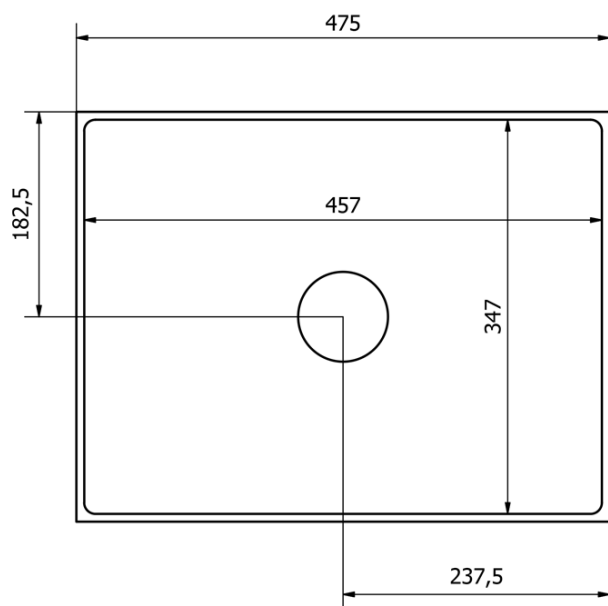

**FORMIGO umywalka betonowa nablátowa z odpływem,  
47,5x36,5cm, ciemny brąz**

**Kod:** FG014

**Podstawowe informacje**

**Marka:** Sapho  
**Seria:** FORMIGO

**Rozmiary**

**Szerokość:** 475 mm  
**Wysokość:** 140 mm  
**Głębokość:** 365 mm

**Właściwości**

**Kolor:** Brązowy  
**Materiał:** Beton  
**Instalacja:** Do postawienia  
**Typ umywalki:** Umywalka nablátowa  
**Ilość otworów na baterię:** Bez otworu  
**Przelew:** NIE  
**Kształt:** Prostokątny  
**Opakowanie zawiera:** Korek  
**Waga / szt.:** 18.422 kg  
**Opakowanie:** 1 szt.  
**Gwarancja:** 2 lata

FORMIGO umywalka betonowa nablátowa z odpływem,  
47,5x36,5cm, ciemny brąz

### Karta techniczna

FORMIGO umywalka betonowa nablátowa z odpływem,  
47,5x36,5cm, ciemny brąz

 **SAPHO**