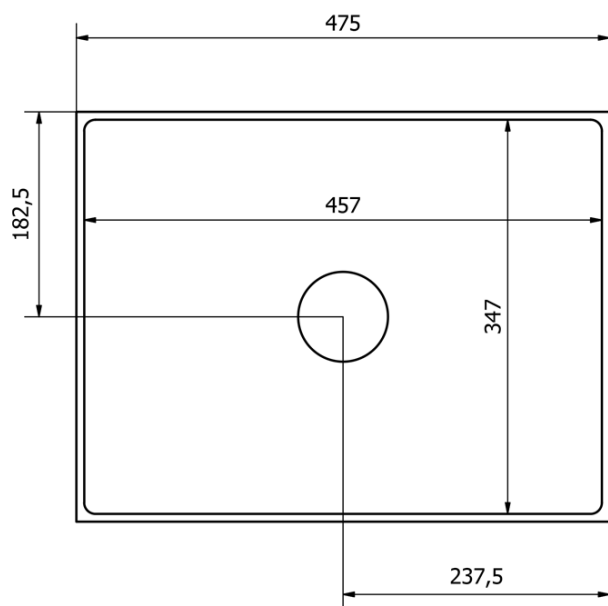

**FORMIGO umywalka betonowa nablátowa z odpływem,
47,5x36,5cm, ciemny brąz**

Kod: FG014

Podstawowe informacje

Marka: Sapho
Seria: FORMIGO

Rozmiary

Szerokość: 475 mm
Wysokość: 140 mm
Głębokość: 365 mm

Właściwości

Kolor: Brązowy
Materiał: Beton
Instalacja: Do postawienia
Typ umywalki: Umywalka nablátowa
Ilość otworów na baterię: Bez otworu
Przelew: NIE
Kształt: Prostokątny
Opakowanie zawiera: Korek
Waga / szt.: 19.31 kg
Opakowanie: 1 szt.
Gwarancja: 2 lata

FORMIGO umywalka betonowa nablátowa z odpływem,
47,5x36,5cm, ciemny brąz

Karta techniczna

FORMIGO umywalka betonowa nablutowa z odpływem,
47,5x36,5cm, ciemny brąz

 **SAPHO**