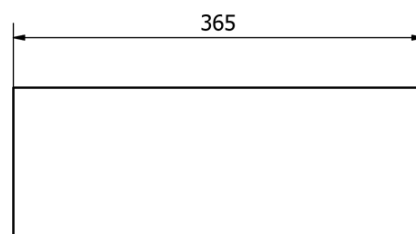

**FORMIGO umywalka betonowa nablátowa z odpływem,
47,5x36,5cm, ciemny brąz**

Kod: FG014

Podstawowe informacje

Marka: Sapho
Seria: FORMIGO

Rozmiary

Szerokość: 475 mm
Wysokość: 140 mm
Głębokość: 365 mm

Właściwości

Kolor: Brązowy
Materiał: Beton
Instalacja: Do postawienia
Typ umywalki: Umywalka nablátowa
Ilość otworów na baterię: Bez otworu
Przelew: NIE
Kształt: Prostokątny
Opakowanie zawiera: Korek
Waga / szt.: 19.31 kg
Opakowanie: 1 szt.
Gwarancja: 2 lata

FORMIGO umywalka betonowa nablátowa z odpływem,
47,5x36,5cm, ciemny brąz

Karta techniczna

FORMIGO umywalka betonowa nablutowa z odpływem,
47,5x36,5cm, ciemny brąz

 **SAPHO**