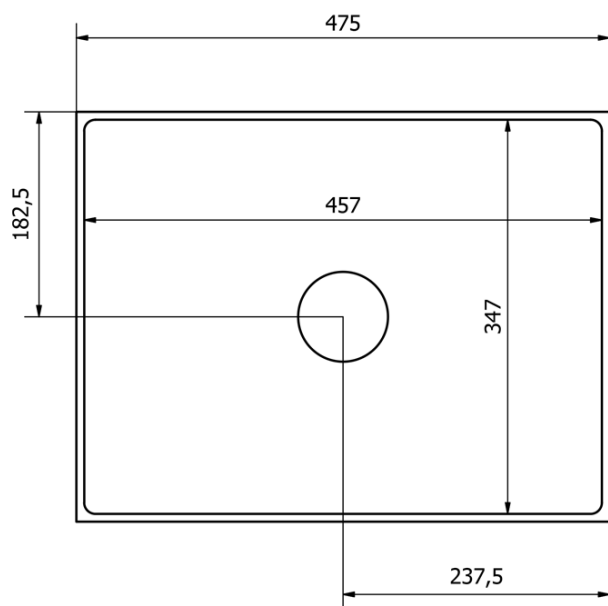

**FORMIGO umywalka betonowa nablátowa z odpływem,  
47,5x36,5cm, ciemny brąz**

**Kod:** FG014

**Podstawowe informacje**

**Marka:** Sapho  
**Seria:** FORMIGO

**Rozmiary**

**Szerokość:** 475 mm  
**Wysokość:** 140 mm  
**Głębokość:** 365 mm

**Właściwości**

**Kolor:** Brązowy  
**Materiał:** Beton  
**Instalacja:** Do postawienia  
**Typ umywalki:** Umywalka nablátowa  
**Ilość otworów na baterię:** Bez otworu  
**Przelew:** NIE  
**Kształt:** Prostokątny  
**Opakowanie zawiera:** Korek  
**Waga / szt.:** 19.31 kg  
**Opakowanie:** 1 szt.  
**Gwarancja:** 2 lata

FORMIGO umywalka betonowa nablátowa z odpływem,  
47,5x36,5cm, ciemny brąz

### Karta techniczna

FORMIGO umywalka betonowa nablutowa z odpływem,  
47,5x36,5cm, ciemny brąz

 **SAPHO**