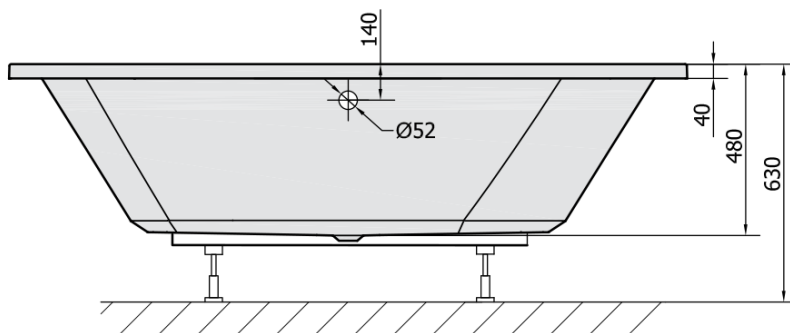

Kod: 44119

Podstawowe informacje

Marka: Polysan

Rozmiary

Długość: 1900 mm

Szerokość: 1000 mm

Wysokość: 470 mm

Objętość: 280 l

Właściwości

Kolor: Biały

Warianty kolorystyczne: Według wzornika

Materiał: Akryl

Kształt: Prostokątne

Instalacja: Do zabudowy

Średnica odpływu: 52 mm

Właściwości: Dwustronna, Wysokość krawędzi 40 mm (Standard)

Opakowanie nie zawiera: Zestaw odpływowy

Waga / szt.: 32.18 kg

Opakowanie: 1 szt.

Gwarancja: 10 lat

Polecamy dokupić

1 szt. Taśma wygłuszająca do wanien, 3m (Kod: 93400)

1 szt. Zestaw odpływowy z korkiem automatycznym, długość 775mm, korek 72mm, chrom (Kod: 71681)

1 szt. Nogi do wanny akrylowej Polysan, 74,5cm, para (Kod: PO80-80)

Karta techniczna

VOLUME 280L