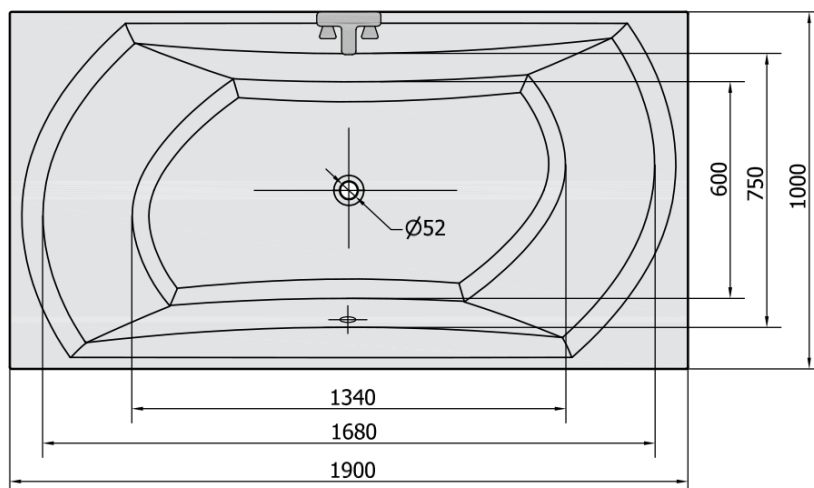

Kod: 44119

Podstawowe informacje

Marka: Polysan

Rozmiary

Długość: 1900 mm

Szerokość: 1000 mm

Wysokość: 470 mm

Objętość: 280 l

Właściwości

Kolor: Biały

Warianty kolorystyczne: Według wzornika

Materiał: Akryl

Kształt: Prostokątne

Instalacja: Do zabudowy

Średnica odpływu: 52 mm

Właściwości: Dwustronna, Wysokość krawędzi 40 mm (Standard)

Opakowanie nie zawiera: Zestaw odpływowy

Waga / szt.: 32.18 kg

Opakowanie: 1 szt.

Gwarancja: 10 lat

Polecamy dokupić

1 szt. Taśma wygłuszająca do wanien, 3m (Kod: 93400)

1 szt. Zestaw odpływowy z korkiem automatycznym, długość 775mm, korek 72mm, chrom (Kod: 71681)

1 szt. Nogi do wanny akrylowej Polysan, 74,5cm, para (Kod: PO80-80)

Karta techniczna

VOLUME 280L