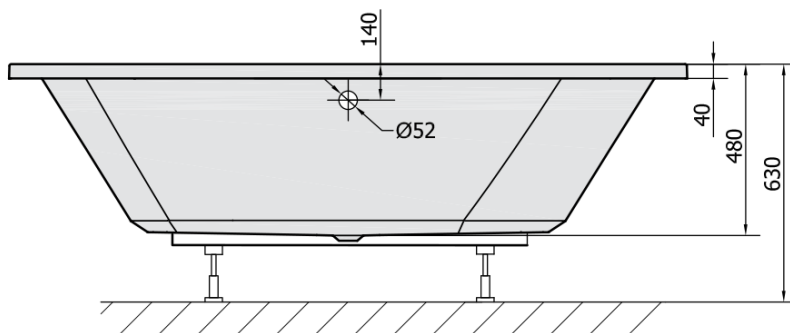

Kod: 44119

Podstawowe informacje

Marka: Polysan

Rozmiary

Długość: 1900 mm

Szerokość: 1000 mm

Wysokość: 470 mm

Objętość: 280 l

Właściwości

Kolor: Biały

Warianty kolorystyczne: Według wzornika

Materiał: Akryl

Kształt: Prostokątne

Instalacja: Do zabudowy

Średnica odpływu: 52 mm

Właściwości: Dwustronna, Wysokość krawędzi 40 mm (Standard)

Zestaw nie zawiera: Syfon, Zestaw odpływowy

Waga / szt.: 32.18 kg

Opakowanie: 1 szt.

Gwarancja: 10 lat

Polecamy dokupić

1 szt. Zestaw odpływowy z korkiem automatycznym, długość 800mm, korek 72mm, chrom (Kod: 71852)

1 szt. Taśma wygłuszająca do wanien, 3m (Kod: 93400)

1 szt. Nogi do wanny akrylowej Polysan, 74,5cm, para (Kod: PO80-80)

Karta techniczna

VOLUME 280L