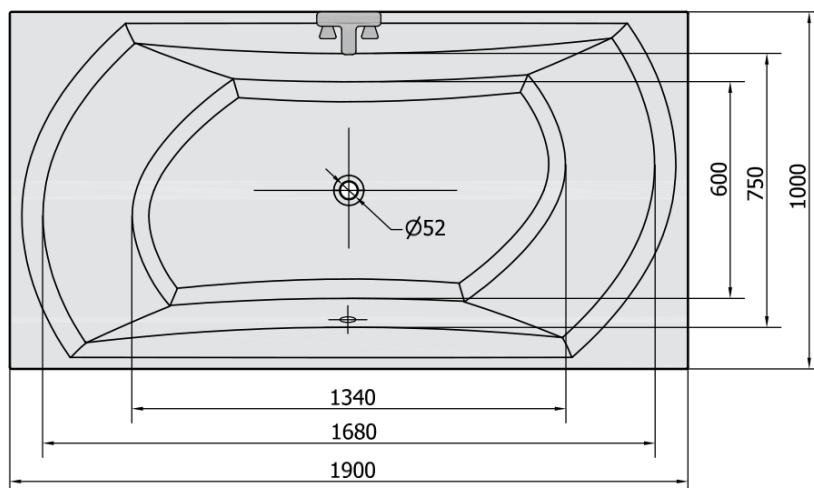

Kod: 44119

Podstawowe informacje

Marka: Polysan

Rozmiary

Długość: 1900 mm

Szerokość: 1000 mm

Wysokość: 470 mm

Objętość: 280 l

Właściwości

Kolor: Biały

Warianty kolorystyczne: Według wzornika

Materiał: Akryl

Kształt: Prostokątne

Instalacja: Do zabudowy

Średnica odpływu: 52 mm

Właściwości: Dwustronna, Wysokość krawędzi 40 mm (Standard)

Zestaw nie zawiera: Syfon, Zestaw odpływowy

Waga / szt.: 32.18 kg

Opakowanie: 1 szt.

Gwarancja: 10 lat

Polecamy dokupić

1 szt. Zestaw odpływowy z korkiem automatycznym, długość 800mm, korek 72mm, chrom (Kod: 71852)

1 szt. Taśma wygłuszająca do wanien, 3m (Kod: 93400)

1 szt. Nogi do wanny akrylowej Polysan, 74,5cm, para (Kod: PO80-80)

Karta techniczna

VOLUME 280L