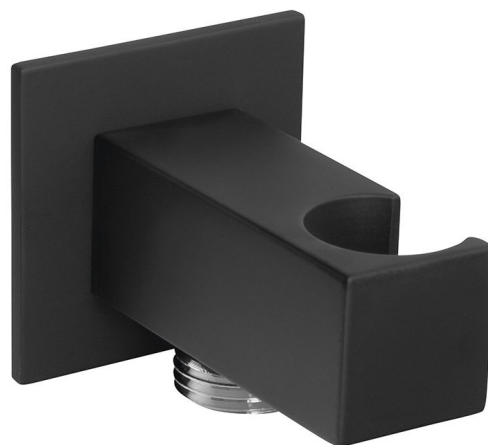

Kod: SG303NE

Podstawowe informacje

Marka: Sapho

Rozmiary

Szerokość: 50 mm

Wysokość: 50 mm

Głębokość: 67 mm

Właściwości

Kolor: Czarny mat

Materiał: Mosiądz

Kształt: Kanciaste

Instalacja: Ścienne

Wyposażenie: Stałe

Waga / szt.: 0.38 kg

Opakowanie: 1 szt.

Gwarancja: 2 lata