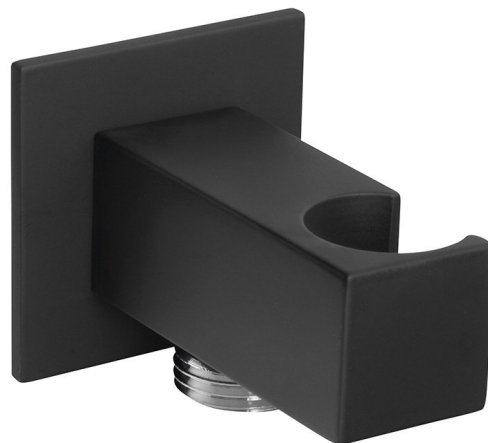

Kod: SG303NE

Podstawowe informacje

Marka: Sapho

Rozmiary

Szerokość: 50 mm

Wysokość: 50 mm

Głębokość: 67 mm

Właściwości

Kolor: Czarny mat

Materiał: Mosiądz

Kształt: Kanciaste

Instalacja: Ścienne

Wyposażenie: Stałe

Waga / szt.: 0.38 kg

Opakowanie: 1 szt.

Gwarancja: 2 lata