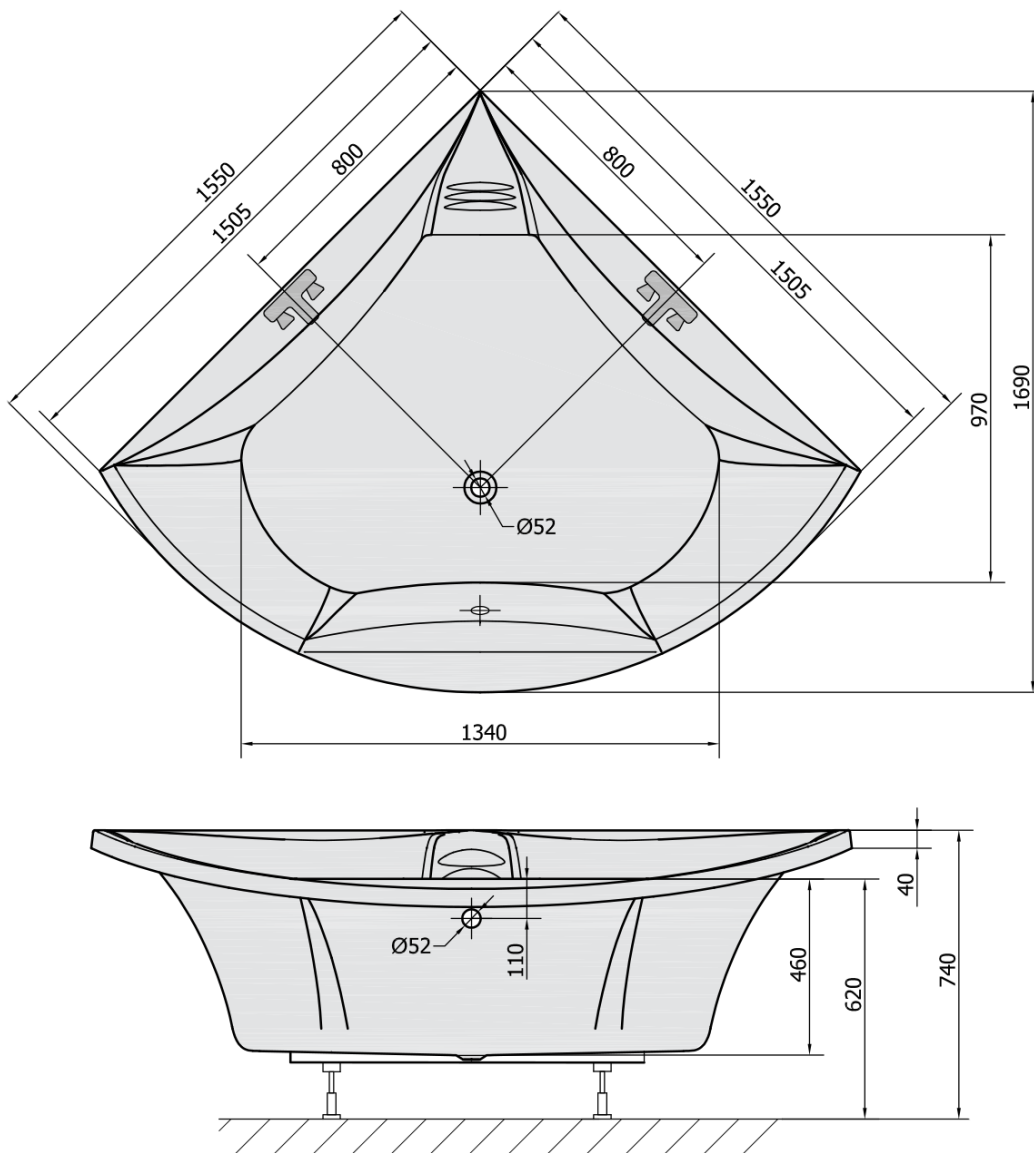

BERMUDA wanna narożna ze stelażem
155x155x47cm, biała

Karta techniczna

VOLUME 355L