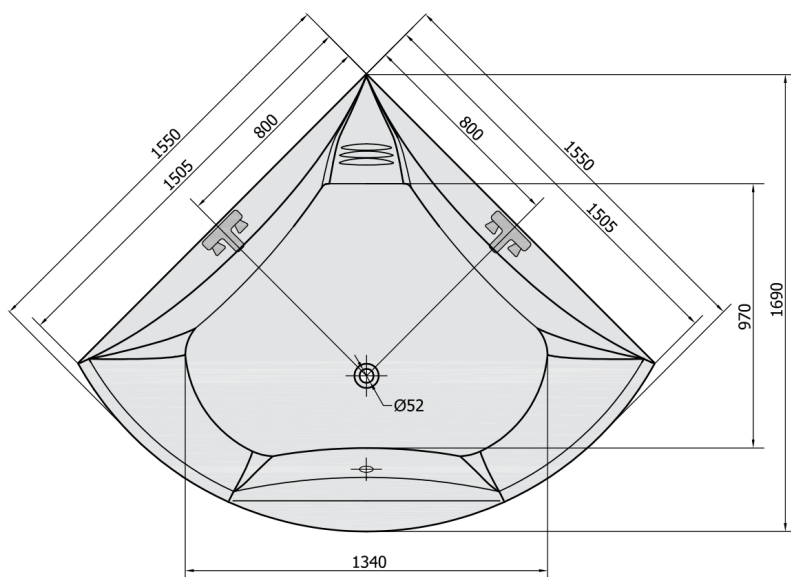

BERMUDA wanna narożna ze stelażem 155x155x47cm, biała

Kod: 33219

Rozmiary

Długość: 1550 mm

Szerokość: 1550 mm

Wysokość: 470 mm

Objętość: 355 l

Właściwości

Kolor: Biały

Materiał: Akryl

Gwarancja: 10 lat

Karta techniczna

VOLUME 355L