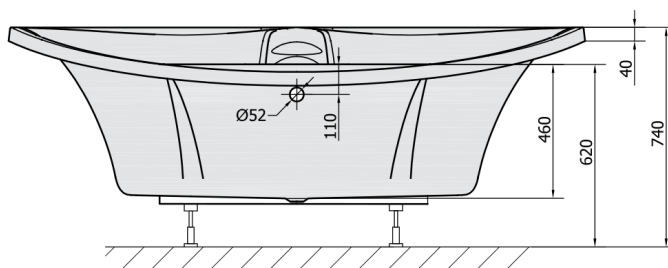

BERMUDA wanna narożna ze stelażem 155x155x47cm, biała

Kod: 33219

Rozmiary

Długość: 1550 mm

Szerokość: 1550 mm

Wysokość: 470 mm

Objętość: 355 l

Właściwości

Kolor: Biały

Materiał: Akryl

Gwarancja: 10 lat

Karta techniczna

VOLUME 355L