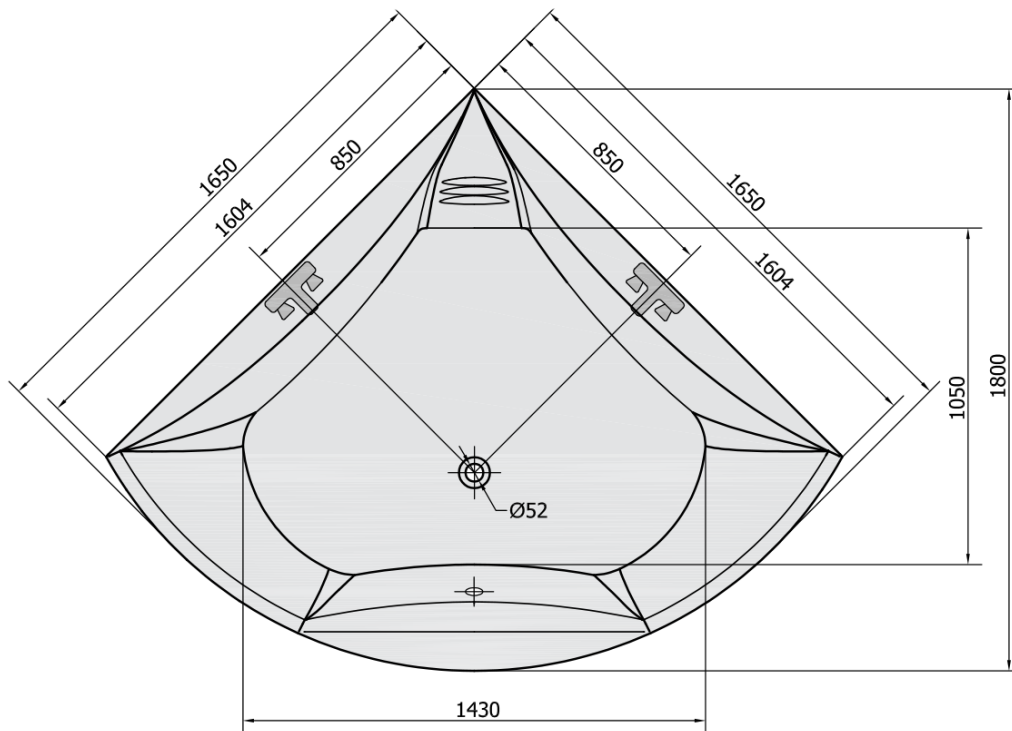

BERMUDA wanna narożna ze stelażem
165x165x49cm, biała

Karta techniczna

VOLUME 435L