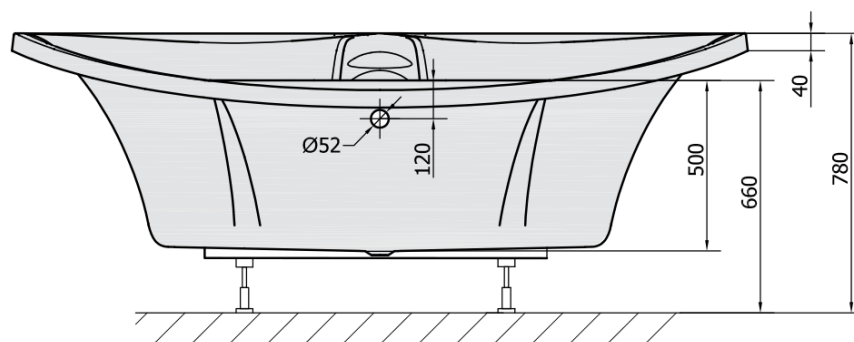

BERMUDA wanna narożna ze stelażem
165x165x49cm, biała

Karta techniczna

VOLUME 435L