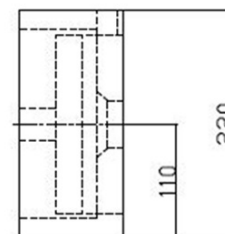

BLOK umywalka kamienna 40x22cm, bateria z prawej strony, antracyt

Kod: 2401-28

Podstawowe informacje

Marka: Sapho
Seria: BLOK, SMALL

Rozmiary

Szerokość: 400 mm
Wysokość: 100 mm
Głębokość: 220 mm

Właściwości

Kolor: Czarny
Materiał: Kamień
Instalacja: Do postawienia, Zawieszenie na ścianie - śruby
Typ umywalki: Mała umywalka
Ilość otworów na baterię: 1 otwór
Przelew: NIE
Kształt: Prostokątny
Waga / szt.: 20.0 kg
Opakowanie: 1 szt.
Gwarancja: 2 lata

BLOK umywalka kamienna 40x22cm, bateria z prawej strony, antracyt

Karta techniczna

A-A