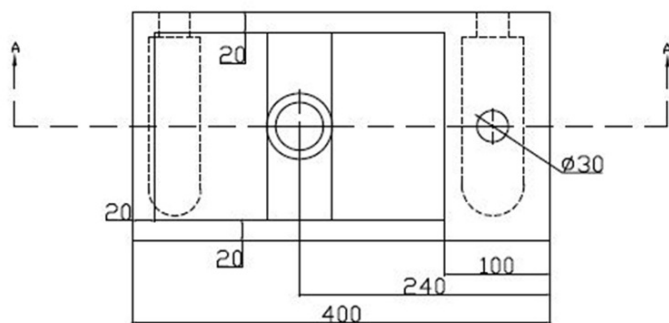

## Rozmiary

Szerokość: 400 mm  
Wysokość: 100 mm  
Głębokość: 220 mm

## Właściwości

Kolor: Czarny  
Materiał: Kamień  
Instalacja: Do postawienia, Zawieszenie na ścianie - śruby  
Typ umywalki: Mała umywalka  
Ilość otworów na baterię: 1 otwór  
Przelew: NIE  
Kształt: Prostokątny  
Waga / szt.: 20.0 kg  
Opakowanie: 1 szt.  
Gwarancja: 2 lata

**BLOK umywalka kamienna 40x22cm, bateria z prawej strony, antracyt**

**Karta techniczna**

A-A