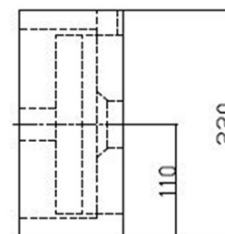

## Rozmiary

Szerokość: 400 mm  
Wysokość: 100 mm  
Głębokość: 220 mm

## Właściwości

Kolor: Czarny  
Materiał: Kamień  
Instalacja: Do postawienia, Zawieszenie na ścianie - śruby  
Typ umywalki: Mała umywalka  
Ilość otworów na baterię: 1 otwór  
Przelew: NIE  
Kształt: Prostokątny  
Waga / szt.: 20.0 kg  
Opakowanie: 1 szt.  
Gwarancja: 2 lata

**BLOK umywalka kamienna 40x22cm, bateria z prawej strony, antracyt**

**Karta techniczna**

A-A