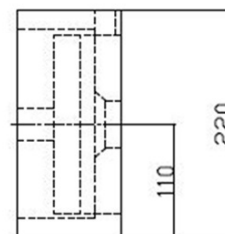

BLOK umywalka kamienna 40x22cm, bateria z prawej strony, antracyt

Kod: 2401-28

Podstawowe informacje

Marka: Sapho
Seria: BLOK, SMALL

Rozmiary

Szerokość: 400 mm
Wysokość: 100 mm
Głębokość: 220 mm

Właściwości

Kolor: Czarny
Materiał: Kamień
Instalacja: Do postawienia, Zawieszenie na ścianie - śruby
Typ umywalki: Mała umywalka
Ilość otworów na baterię: 1 otwór
Przelew: NIE
Kształt: Prostokątny
Waga / szt.: 20.0 kg
Opakowanie: 1 szt.
Gwarancja: 2 lata

BLOK umywalka kamienna 40x22cm, bateria z prawej strony, antracyt

Karta techniczna

A-A