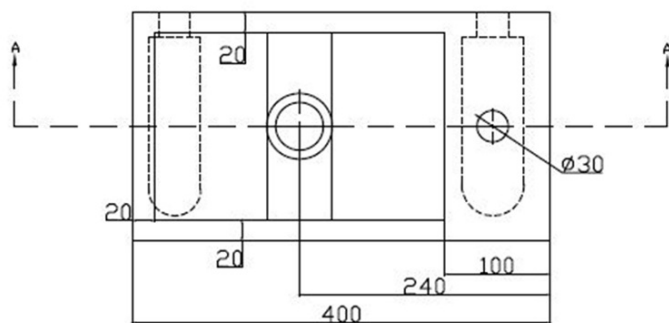

BLOK umywalka kamienna 40x22cm, bateria z prawej strony, antracyt

Kod: 2401-28

Podstawowe informacje

Marka: Sapho
Seria: BLOK, SMALL

Rozmiary

Szerokość: 400 mm
Wysokość: 100 mm
Głębokość: 220 mm

Właściwości

Kolor: Czarny
Materiał: Kamień
Instalacja: Do postawienia, Zawieszenie na ścianie - śruby
Typ umywalki: Mała umywalka
Ilość otworów na baterię: 1 otwór
Przelew: NIE
Kształt: Prostokątny
Waga / szt.: 20.0 kg
Opakowanie: 1 szt.
Gwarancja: 2 lata

BLOK umywalka kamienna 40x22cm, bateria z prawej strony, antracyt

Karta techniczna

A-A